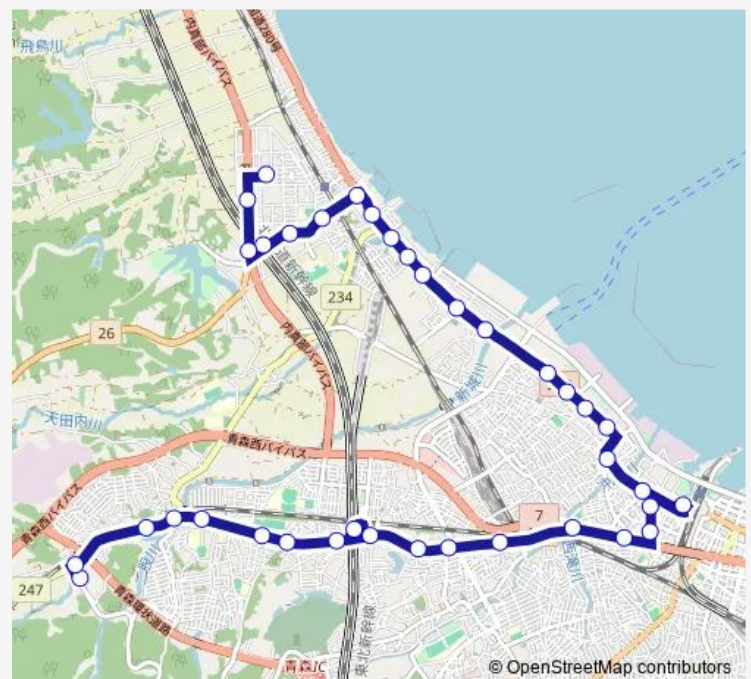

### Route schedule

西部営業所 — 野木和団地

Monday 16:55

Tuesday 16:55

Wednesday 16:55

Thursday 16:55

Friday 16:55

Saturday 09:34-17:57

Sunday 09:34-17:57

### Route info

Direction: 西部営業所

Stops: 37

Trip Duration: 0 hour 47 min

W53 沖館・新田線

沖館

森林管理局宿舎前

新田