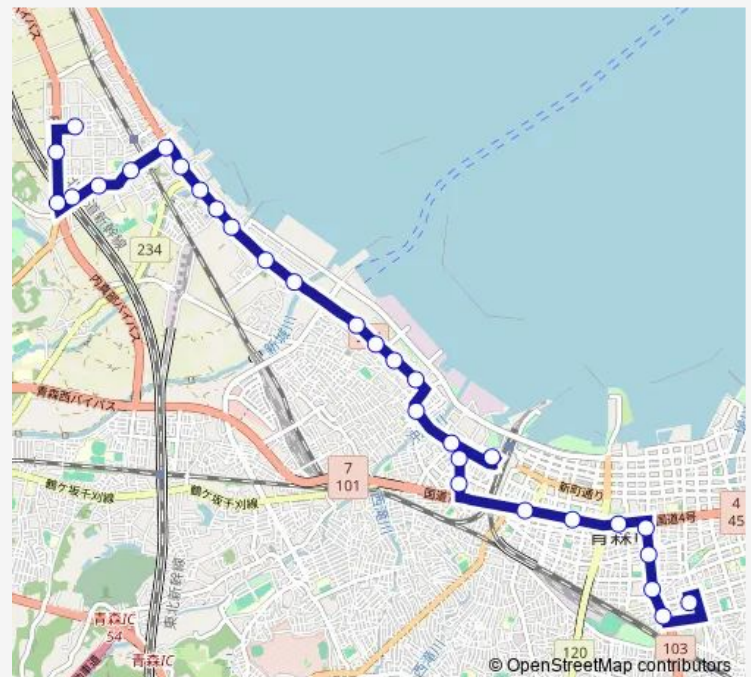

Direction

市民病院前 — 野木和団地

30 stops

[Open route schedule](#)

市民病院前

勝田一丁目

働く女性の家前

橋本三丁目

油川浪返

Route schedule

市民病院前 — 野木和団地

Monday 07:30-16:36

Tuesday 07:30-16:36

Wednesday 07:30-16:36

Thursday 07:30-16:36

Friday 07:30-16:36

Saturday 07:37

Sunday 07:37

Route info

Direction: 市民病院前

Stops: 30

Trip Duration: 0 hour 46 min

W53 沖館・新田線

浄満寺前