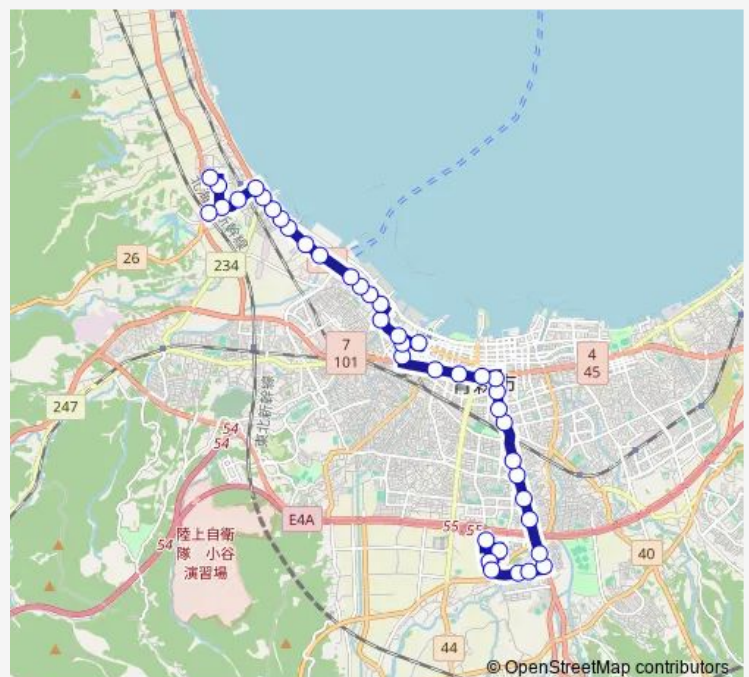

Direction

第二問屋町 — 野木和団地

40 stops

[Open route schedule](#)

第二問屋町

やはぎ宿舎前

産業会館前

東保健所前

Saturday —

Sunday —

Route info

Direction: 第二問屋町

Stops: 40

Trip Duration: 1 hour 2 min

駅西口

森林博物館前

油川浪返

浄満寺前

油川仲町

油川中学校通り

油川中学校前

北高校前

油川市民センター前

新生町