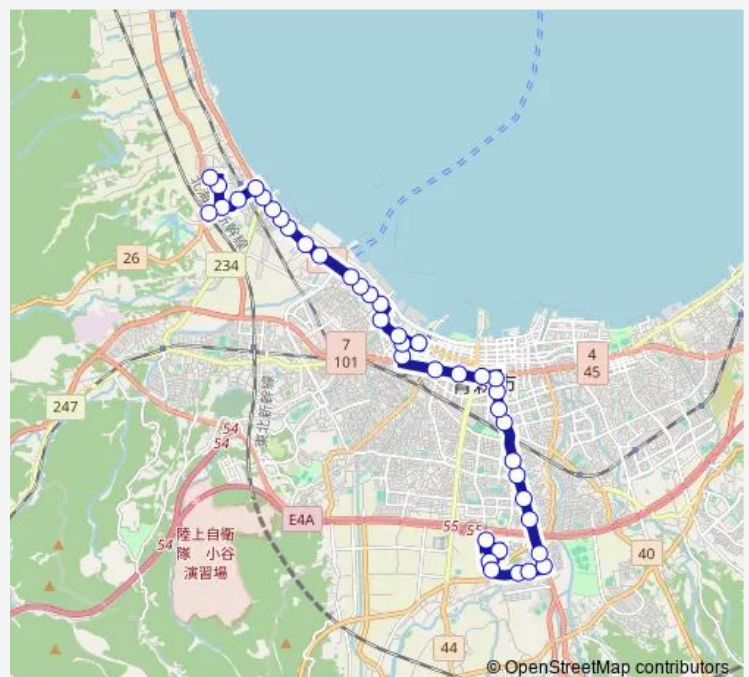

駅西口通り

### Route schedule

第二問屋町 — 野木和団地

Monday 18:30

Tuesday 18:30

Wednesday 18:30

Thursday 18:30

Friday 18:30

Saturday —

### Route info

Direction: 第二問屋町

Stops: 40

Trip Duration: 1 hour 2 min

駅西口

森林博物館前

沖館仲通り

沖館消防分署前