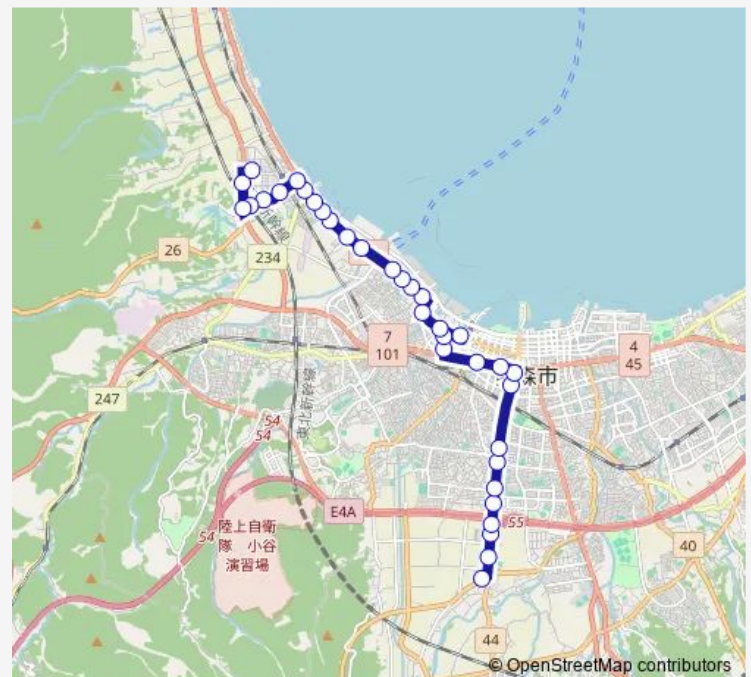

### Route schedule

青森朝日放送前 — 野木和団地

Monday 15:57

Tuesday 15:57

Wednesday 15:57

Thursday 15:57

Friday 15:57

Saturday 16:20

### Route info

Direction: 青森朝日放送前

Stops: 34

Trip Duration: 0 hour 54 min

W53 沖館・新田線

木材港前

油川新井田

油川下町

油川浪返

浄満寺前

油川仲町

油川中学校通り

油川中学校前

北高校前

油川市民センター前

野木和公園入口