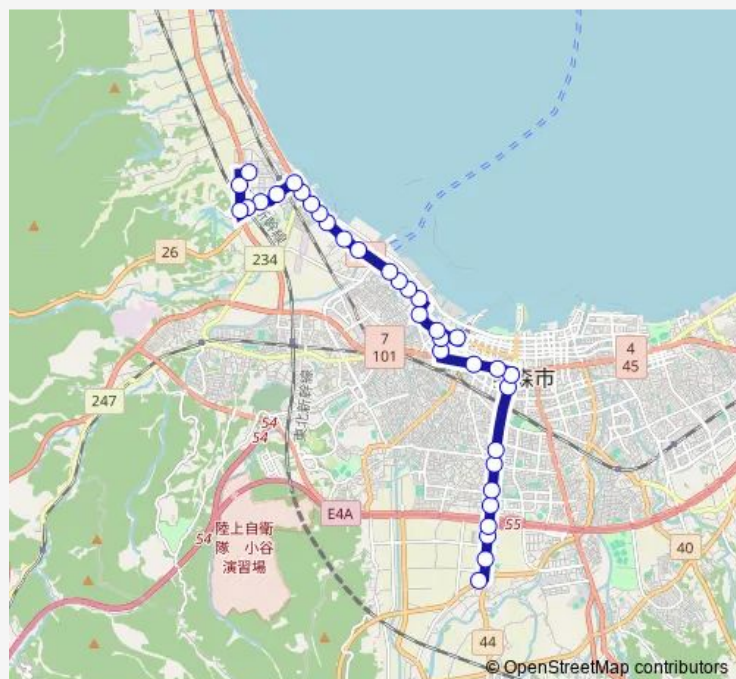

### Route schedule

青森朝日放送前 — 野木和団地

Monday 15:57

Tuesday 15:57

Wednesday 15:57

Thursday 15:57

Friday 15:57

Saturday 16:20

### Route info

Direction: 青森朝日放送前

Stops: 34

Trip Duration: 0 hour 54 min

W53 沖館・新田線

木材港前

油川新井田

油川下町

油川浪返

浄満寺前

油川仲町

油川中学校通り

油川中学校前

北高校前

油川市民センター前

野木和公園入口