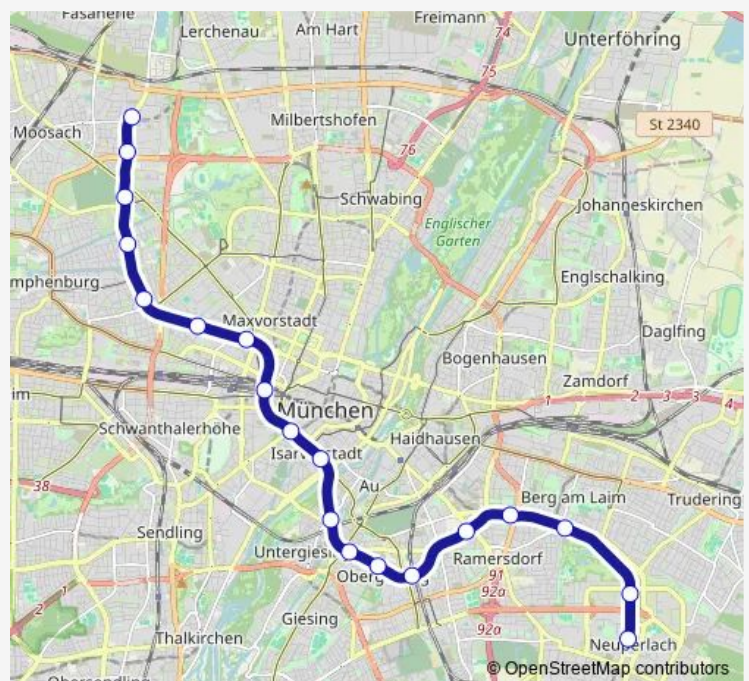

Metro U7 Olympia-Einkaufszentrum - Hauptbahnhof - Sendlinger Tor - Innsbrucker Ring - Neuperlach Zentrum

[Go to website](#)

Direction

Sendlinger Tor — Neuperlach Süd

13 stops

[Open route schedule](#)

- Sendlinger Tor
- Fraunhoferstraße
- Kolumbusplatz
- Silberhornstraße
- Untersbergstraße
- Giesing Bahnhof
- Karl-Preis-Platz
- Innsbrucker Ring
- Michaelibad
- Quiddestraße
- Neuperlach Zentrum
- Therese-Giehse-Allee
- Neuperlach Süd

Route schedule

Sendlinger Tor — Neuperlach Süd

Monday	—
Tuesday	—
Wednesday	—
Thursday	—
Friday	19:31
Saturday	—
Sunday	—

Route info

Direction: Sendlinger Tor

Stops: 13

Trip Duration: 0 hour 18 min

U7 — Olympia-Einkaufszentrum - Hauptbahnhof - Sendlinger Tor - Innsbrucker Ring - Neuperlach Zentrum

Direction

Olympia-Einkaufszentrum — Neuperlach Zentrum

19 stops

[Open route schedule](#)

Olympia-Einkaufszentrum

Georg-Brauchle-Ring

Westfriedhof

Gern

Rotkreuzplatz

Mailingersstraße

Stiglmaierplatz

Hauptbahnhof

Sendlinger Tor

Fraunhoferstraße

Kolumbusplatz

Silberhornstraße