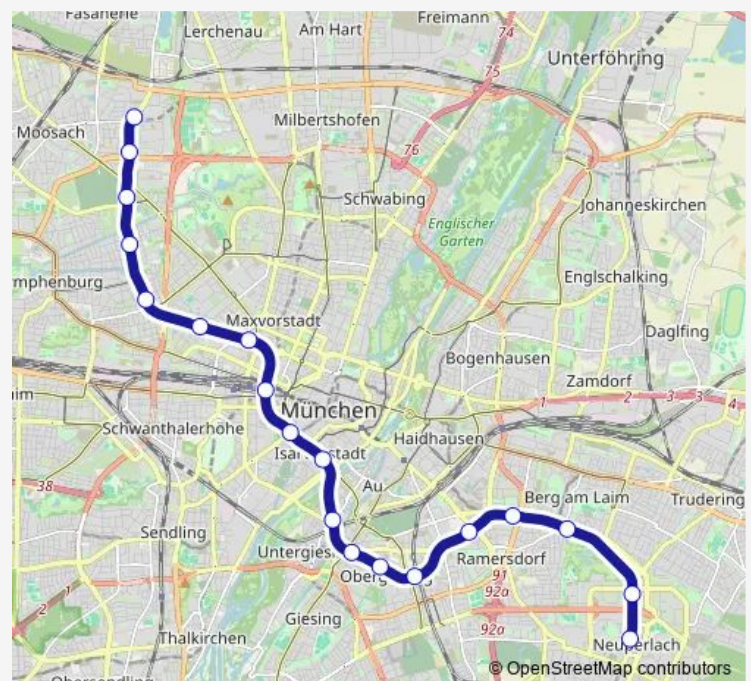

Rotkreuzplatz

Mailingersstraße

Stiglmaierplatz

Hauptbahnhof

Sendlinger Tor

Fraunhoferstraße

Kolumbusplatz

Silberhornstraße

Messestadt West

### Route schedule

Olympia-Einkaufszentrum — Messestadt Ost

Monday 06:24-19:27

Tuesday 06:24-19:27

Wednesday 06:24-19:27

Thursday 06:24-19:27

Friday 06:24-14:58

Saturday —

### Route info

Direction: Olympia-Einkaufszentrum

Stops: 22

Trip Duration: 0 hour 34 min

U7 — Olympia-Einkaufszentrum - Hauptbahnhof -  
Sendlinger Tor - Innsbrucker Ring - Neuperlach Zentrum