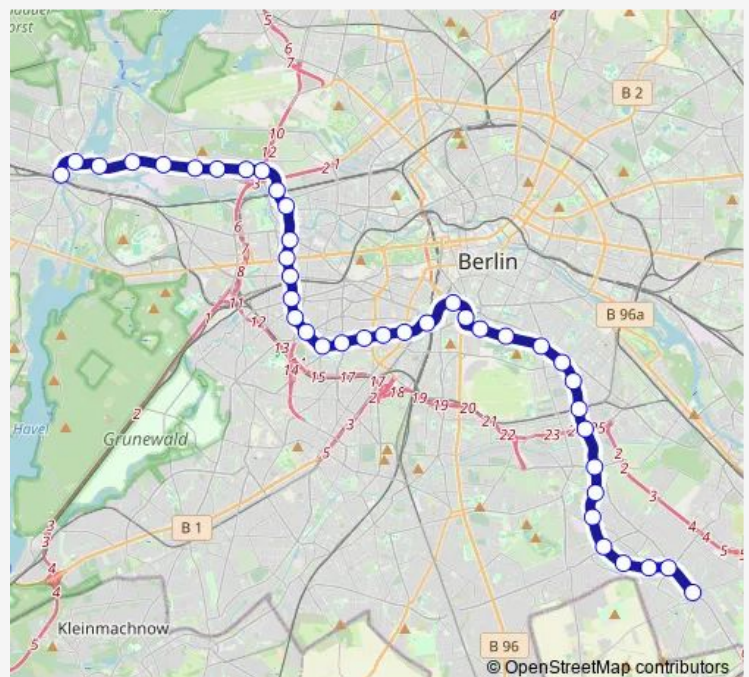

U Mierendorffplatz (Berlin)

U Richard-Wagner-Platz (Berlin)

U Bismarckstr. (Berlin)

U Wilmersdorfer Str. (Berlin)

U Adenauerplatz (Berlin)

U Konstanzer Str. (Berlin)

U Fehrbelliner Platz (Berlin)

U Blissestr. (Berlin)

U Berliner Str. (Berlin)

U Bayerischer Platz (Berlin)

U Eisenacher Str. (Berlin)

Route schedule

S+U Rathaus Spandau (Berlin) — U Rudow (Berlin)

Monday 04:05-00:15⁺¹

Tuesday 04:05-00:15⁺¹

Wednesday 04:05-00:15⁺¹

Thursday 04:05-00:15⁺¹

Friday 04:05-02:57⁺¹

Saturday 03:12-02:57⁺¹

Sunday 03:12-00:15⁺¹

Route info

Direction: S+U Rathaus Spandau (Berlin)

Stops: 40

Trip Duration: 0 hour 58 min

U7

BusMaps

U Kleistpark (Berlin)

S+U Yorckstr. (Berlin)

U Möckernbrücke (Berlin)

U Mehringdamm (Berlin)

U Gneisenaustr. (Berlin)

U Südstern (Berlin)