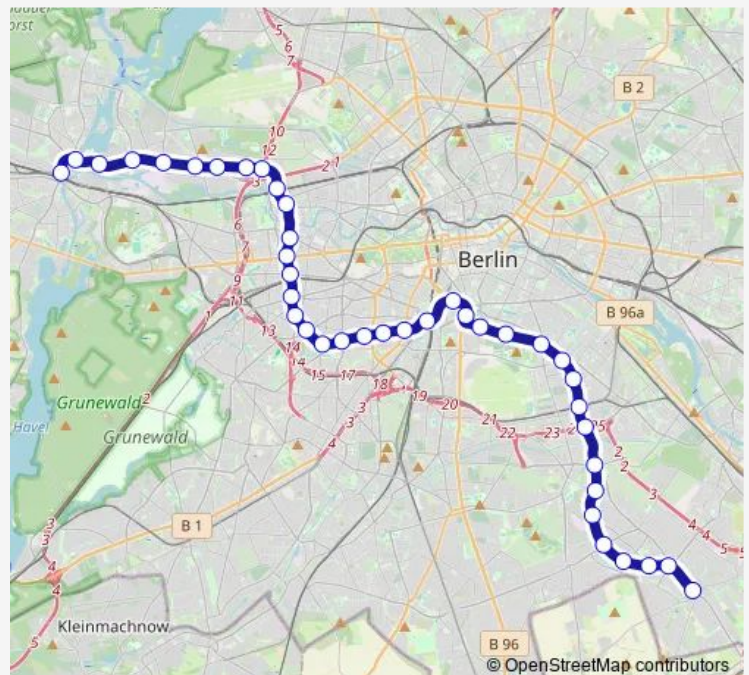

U Mierendorffplatz (Berlin)

U Richard-Wagner-Platz (Berlin)

U Bismarckstr. (Berlin)

U Wilmersdorfer Str. (Berlin)

U Adenauerplatz (Berlin)

U Konstanzer Str. (Berlin)

U Fehrbelliner Platz (Berlin)

U Blissestr. (Berlin)

U Berliner Str. (Berlin)

U Bayerischer Platz (Berlin)

U Eisenacher Str. (Berlin)

Route schedule

S+U Rathaus Spandau (Berlin) — U Rudow (Berlin)

Monday 04:05-00:15⁺¹

Tuesday 04:05-00:15⁺¹

Wednesday 04:05-00:15⁺¹

Thursday 04:05-00:15⁺¹

Friday 04:05-02:57⁺¹

Saturday 03:12-02:57⁺¹

Sunday 03:12-00:15⁺¹

Route info

Direction: S+U Rathaus Spandau (Berlin)

Stops: 40

Trip Duration: 0 hour 57 min

U7

BusMaps

U Kleistpark (Berlin)

S+U Yorckstr. (Berlin)

U Möckernbrücke (Berlin)

U Mehringdamm (Berlin)

U Gneisenaustr. (Berlin)

U Südstern (Berlin)