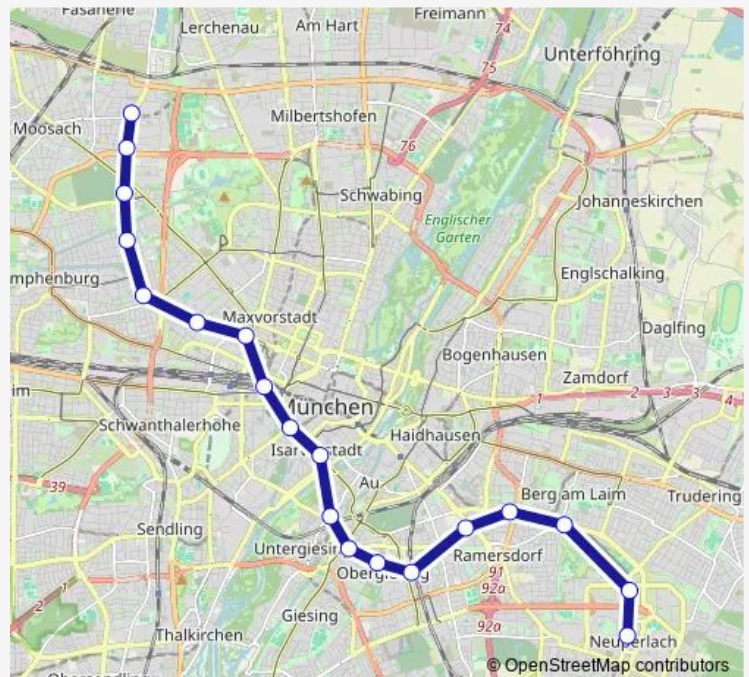

Metro U7

[Go to website](#)

Direction

Hauptbahnhof (S, U, Bus, Tram) — Neuperlach Zentrum

12 stops

[Open route schedule](#)

Hauptbahnhof (S, U, Bus, Tram)

Sendlinger Tor

Fraunhoferstraße

Kolumbusplatz

Silberhornstraße

Untersbergstraße

Giesing

Karl-Preis-Platz

Innsbrucker Ring

Michaelibad

Quiddestraße

Neuperlach Zentrum

Route schedule

Hauptbahnhof (S, U, Bus, Tram) — Neuperlach Zentrum

Monday 10:19-10:49

Tuesday 10:19-10:49

Wednesday 10:19-10:49

Thursday 10:19-10:49

Friday 10:19-10:49

Saturday —

Sunday —

Route info

Direction: Hauptbahnhof (S, U, Bus, Tram)

Stops: 12

Trip Duration: 0 hour 17 min

■ U7

BusMaps