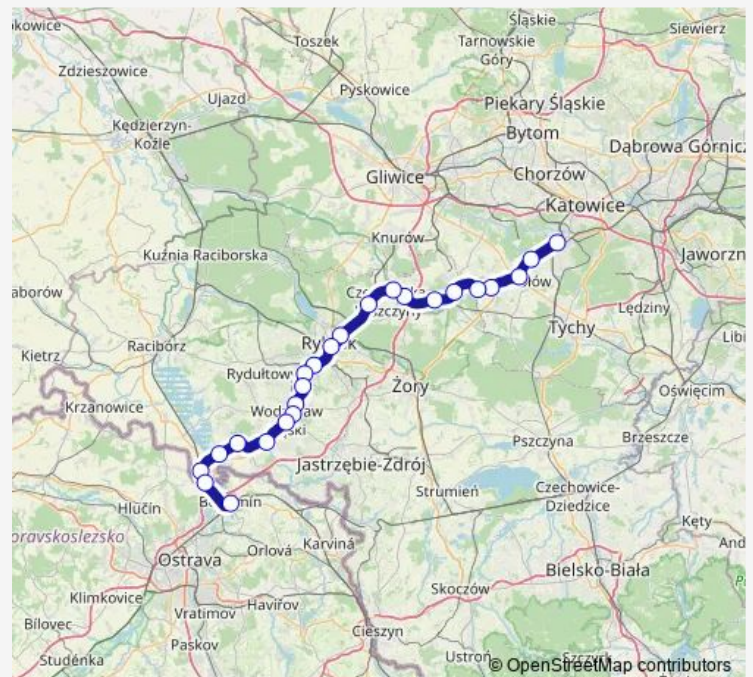

Rybnik Towarowy

Rybnik Rymer

Radlin Obszary

Wodzisław Śląski Radlin

Wodzisław Śląski

Wodzisław Śląski Centrum

Czyżowice

Bęlsznica

Saturday 10:34-18:32

Sunday 10:34-18:32

Route info

Direction: Katowice Piotrowice

Stops: 24

Trip Duration: 1 hour 51 min

Rudyszwałd

Chałupki

Bohumin

Direction

Bohumin — Katowice Piotrowice

24 stops

[Open route schedule](#)

Bohumin

Chałupki

Rudyszwałd