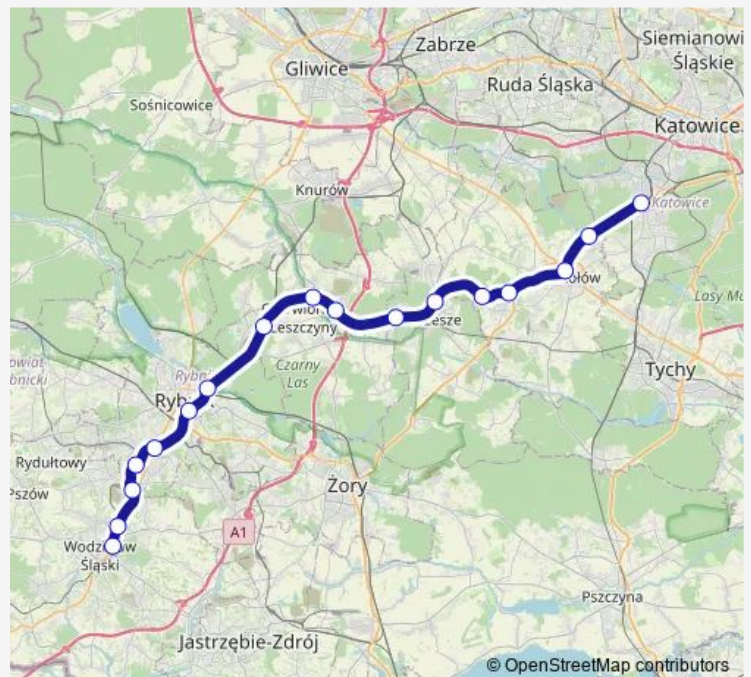

Rail S71 Katowice Piotrowice - Wodzisław Śląski

[Go to website](#)

Direction

Katowice Piotrowice — Wodzisław Śląski

17 stops

[Open route schedule](#)

- Katowice Piotrowice
- Mikołów Jamna
- Mikołów
- Łaziska Górne
- Łaziska Górne Brada
- Orzesze
- Orzesze Jaśkowice
- Czerwionka
- Czerwionka Dębieńsko
- Leszczyny
- Rybnik Paruszowiec
- Rybnik
- Rybnik Towarowy
- Rybnik Rymer
- Radlin Obszary
- Wodzisław Śląski Radlin
- Wodzisław Śląski

Route schedule

Katowice Piotrowice — Wodzisław Śląski

Monday	18:32
Tuesday	18:32
Wednesday	18:32
Thursday	18:32
Friday	18:32
Saturday	—
Sunday	—

Route info

Direction: Katowice Piotrowice

Stops: 17

Trip Duration: 1 hour 21 min