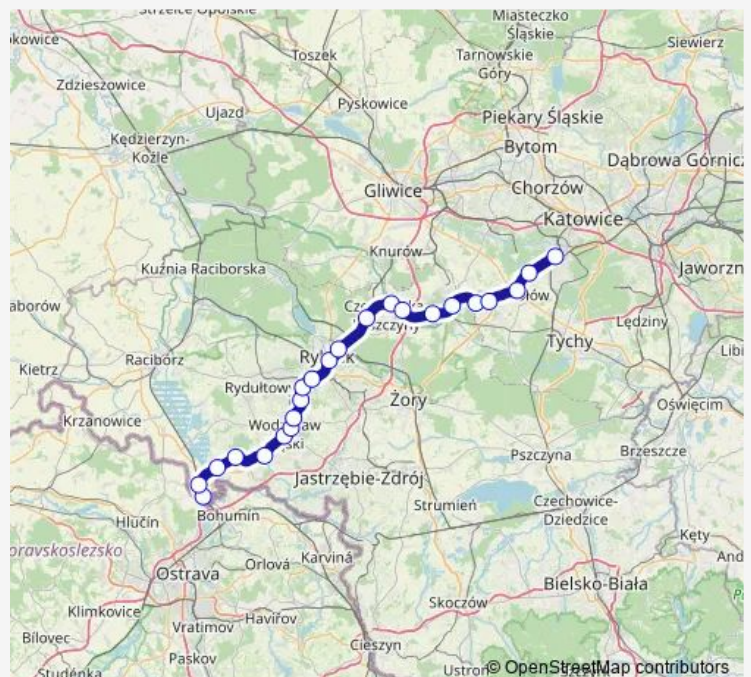

### Direction

Chałupki — Katowice Piotrowice

23 stops

[Open route schedule](#)

- Chałupki
- Rudyszwałd
- Olza
- Belsznica
- Czyżowice
- Wodzisław Śląski Centrum
- Wodzisław Śląski
- Wodzisław Śląski Radlin
- Radlin Obszary
- Rybnik Rymer
- Rybnik Towarowy
- Rybnik
- Rybnik Paruszowiec
- Leszczyny
- Czerwionka Dębieńsko
- Czerwionka
- Orzesze Jaśkowice
- Orzesze
- Łaziska Górne Brada
- Łaziska Górne
- Mikołów

### Route schedule

Chałupki — Katowice Piotrowice

Monday	06:36
Tuesday	06:36
Wednesday	06:36
Thursday	06:36
Friday	06:36
Saturday	06:36
Sunday	06:36

### Route info

Direction: Chałupki

Stops: 23

Trip Duration: 1 hour 40 min

S71 — Katowice Piotrowice - Chałupki

Mikołów Jamna

Katowice Piotrowice

## Direction

Katowice Piotrowice — Chałupki

23 stops

[Open route schedule](#)

Katowice Piotrowice

Mikołów Jamna

Mikołów

Łaziska Górne