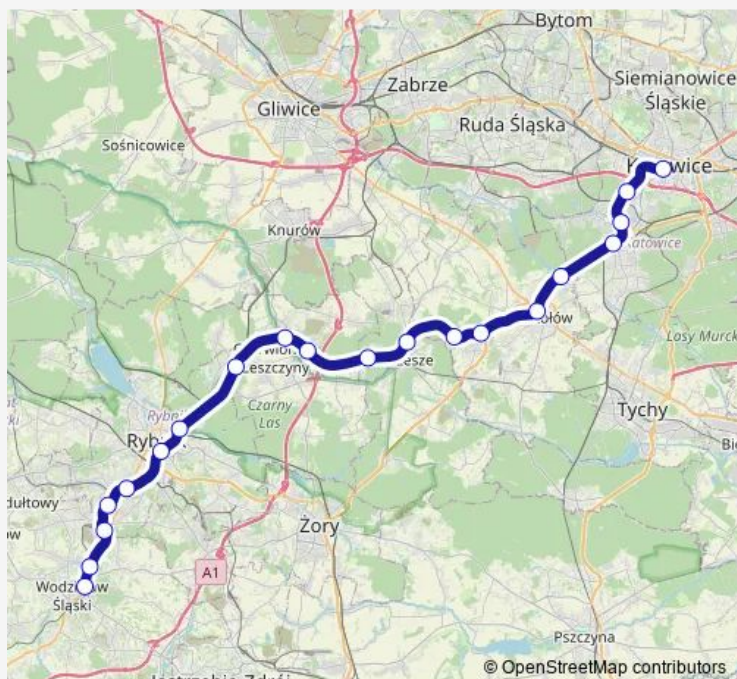

Łaziska Górne Brada

Łaziska Górne

Mikołów

Mikołów Jamna

Katowice Piotrowice

Katowice Ligota

Katowice Brynów

Katowice

Route schedule

Wodzisław Śląski — Katowice

Monday 04:08-04:13

Tuesday 04:08-04:13

Wednesday 04:08-04:13

Thursday 04:08-04:13

Friday 04:08-04:13

Saturday 04:08-04:13

Sunday 04:08-04:13

Route info

Direction: Wodzisław Śląski

Stops: 20

Trip Duration: 1 hour 18 min

S71 — Katowice - Wodzisław Śląski

Direction

Katowice — Wodzisław Śląski

20 stops

[Open route schedule](#)

Katowice

Katowice Brynów

Katowice Ligota

Katowice Piotrowice

Mikołów Jamna

Mikołów