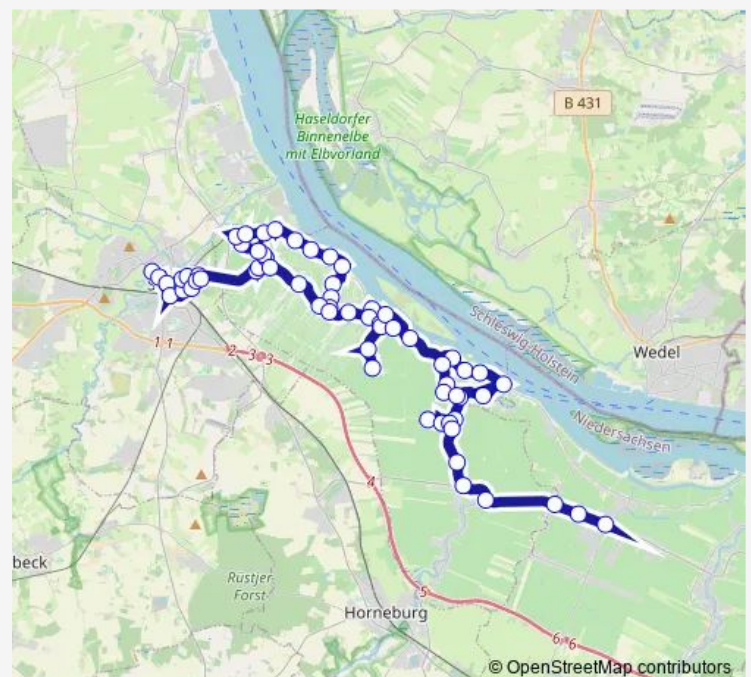

Grünendeich Kirchenstieg

Grünendeich Mojenhörn

### Route schedule

Jork Marktplatz — Stade(Niederelbe) Stadeum

Monday 08:25-19:55

Tuesday 08:25-19:55

Wednesday 08:25-19:55

Thursday 08:25-19:55

Friday 08:25-19:55

Saturday 07:25-19:25

### Route info

Direction: Jork Marktplatz

Stops: 64

Trip Duration: 0 hour 40 min

Wetterndorf(Steinkirchen) Schleuse

Sietwende(Steinkirchen) Sandhörn

Sietwende(Steinkirchen) Sandhörn 10

Bachenbrock Bachenbrock 86

## Route info

Direction: Stade(Niederelbe) Stadeum

Stops: 63

Trip Duration: 0 hour 40 min

Twielenfleth Ehrenmal

Twielenfleth Twielenflether Chaussee 28

Hollern Twielenflether Chaussee

Hollern Speersort 176