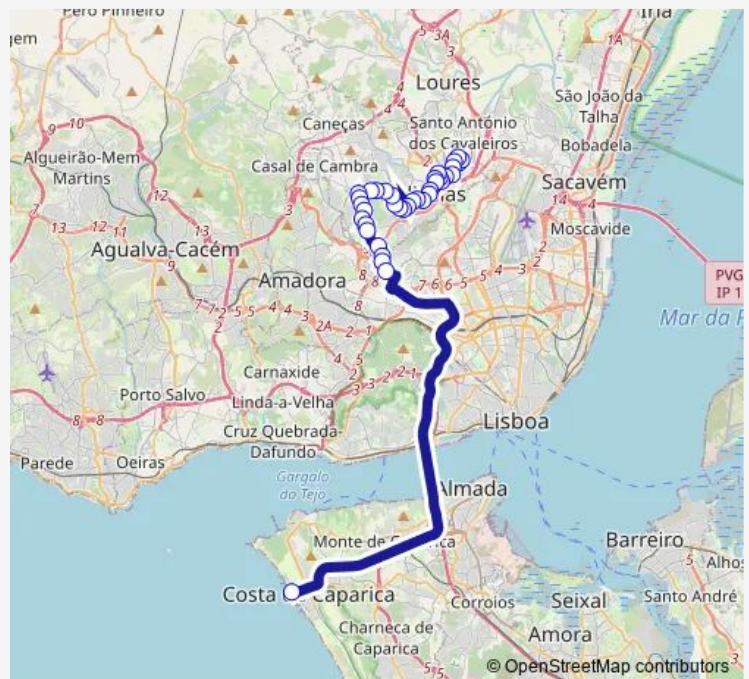

R Augusto Gil 16 (Pombais)

R Paiã 136 (Patameiras)

R Antero Quental 14 (Patameiras)

R Antero Quintal 28

**Route schedule**

R M Albuquerque 26 (Póvoa Sto Adrião) — Costa da Caparica (Terminal) P2

Monday	08:00-14:05
Tuesday	08:00-14:05
Wednesday	08:00-14:05
Thursday	08:00-14:05
Friday	08:00-14:05
Saturday	08:00-14:05
Sunday	08:00-14:05

**Route info**

Direction: R M Albuquerque 26 (Póvoa Sto Adrião)

Stops: 37

Trip Duration: 1 hour 20 min

2850 — Costa da Caparica - Póvoa de Santo Adrião (Parque Urbano)

Patameiras (Cemitério)

R Antero Quental (Qta Cedros)