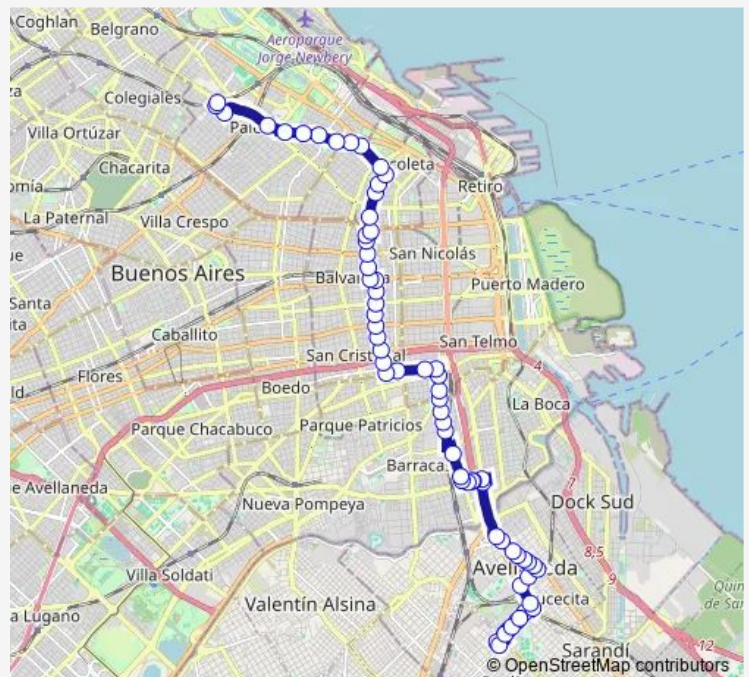

Sarmiento 20

Avenida Bartolomé Mitre 692

Avenida Bartolomé Mitre 459

Avenida Bartolomé Mitre 305-351

Route schedule

Avenida General Güemes 650 — 2371 Arevalo

Monday 04:30-21:10

Tuesday 04:30-21:10

Wednesday 04:30-21:10

Thursday 04:30-21:10

Friday 04:30-21:10

Saturday 04:30-21:10

Sunday 04:30-20:52

Route info

Direction: Avenida General Güemes 650

Stops: 68

Trip Duration: 1 hour 1 min

■ 95B — Jnamba095

1908 Montes DE OCA Manuel Av.

1697 Iriarte Gral.

1883 Iriarte Gral.

1885 Herrera

1993 Iriarte Gral.

1348 Vieytes