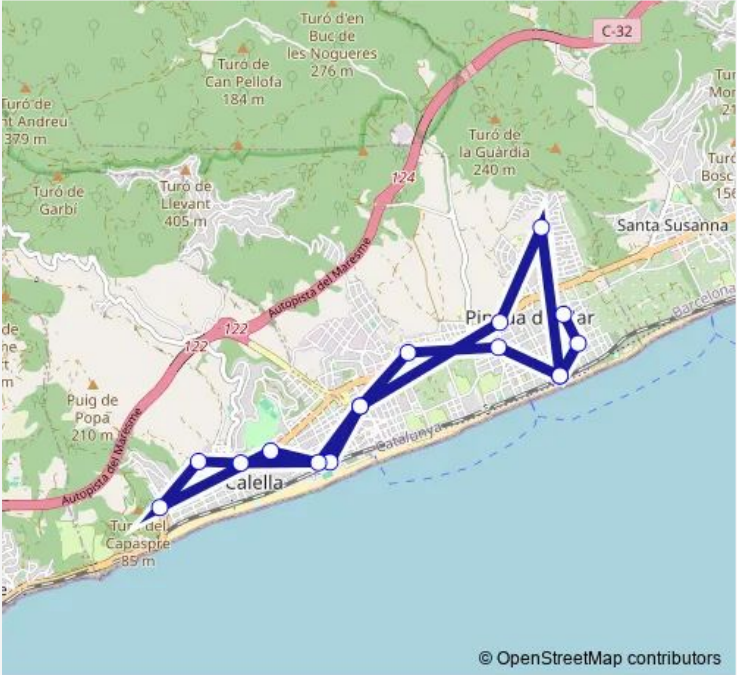

Bus L1242 Intensificació de Pineda de Mar

[Go to website](#)

Direction
 plaça del Carme — Estació de Rodalies de Pineda
 16 stops
[Open route schedule](#)

- plaça del Carme
- c. Santiago Rusiñol - c. Progrés
- Estació de Rodalies de Pineda
- av. Montserrat (pl. Pagesia)
- c. Garbí (Mossos d'Esquadra)
- pg. Diputació (IES Euclides)
- c. Anselm Clavé (Estació de Rodalies)
- Hospital de Sant Jaume
- Valldebanador (IES Bisbe Sivilla)
- c. Mestral - Apartaments Codina
- c. Sant Jaume (Mercat) Mb0307
- c. Jovara - c. Amadeu
- pg. Diputació (IES Euclides)
- c. Riera - c. Empedrat
- Pinemar (c. Rodin)
- Estació de Rodalies de Pineda

Route schedule
 plaça del Carme — Estació de Rodalies de Pineda

Monday	06:36-20:50
Tuesday	06:36-20:50
Wednesday	06:36-20:50
Thursday	06:36-20:50
Friday	06:36-20:50
Saturday	08:16-18:50
Sunday	09:16-18:50

Route info
 Direction: plaça del Carme
 Stops: 16
 Trip Duration: 1 hour 4 min

L1242 Bus time schedules and route maps are available in an offline PDF at busmaps.com. Use the busmaps.com website to see live bus times, train schedule or subway schedule, and step-by-step directions for all public transit in Pineda de Mar