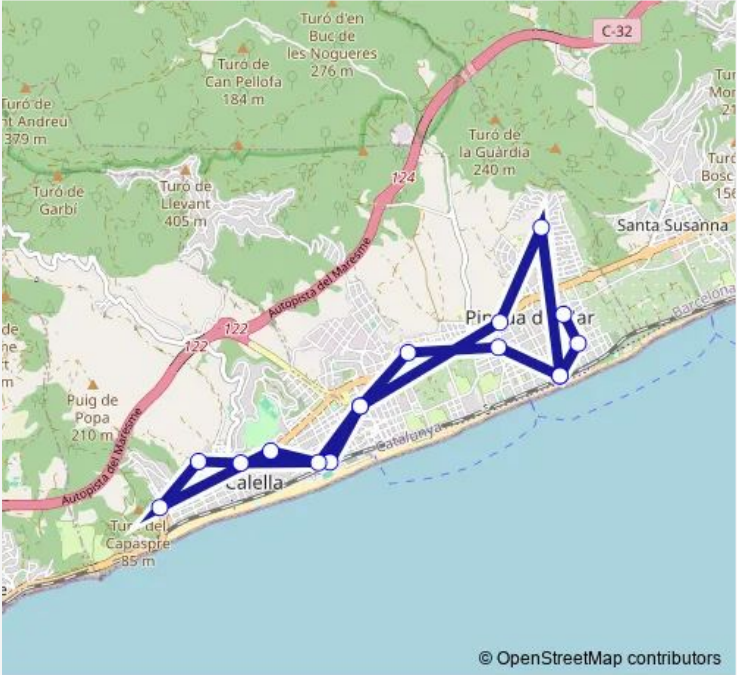

Bus L1242 Intensificació de Pineda de Mar

[Go to website](#)

Direction
 plaça del Carme — Estació de Rodalies de Pineda
 16 stops
[Open route schedule](#)

- plaça del Carme
- c. Santiago Rusiñol - c. Progrés
- Estació de Rodalies de Pineda
- av. Montserrat (pl. Pagesia)
- c. Garbí (Mossos d'Esquadra)
- pg. Diputació (IES Euclides)
- c. Anselm Clavé (Estació de Rodalies)
- Hospital de Sant Jaume
- Valldebanador (IES Bisbe Sivilla)
- c. Mestral - Apartaments Codina
- c. Sant Jaume (Mercat) Mb0307
- c. Jovara - c. Amadeu
- pg. Diputació (IES Euclides)
- c. Riera - c. Empedrat
- Pinemar (c. Rodin)
- Estació de Rodalies de Pineda

Route schedule
 plaça del Carme — Estació de Rodalies de Pineda

Monday	06:36-20:50
Tuesday	06:36-20:50
Wednesday	06:36-20:50
Thursday	06:36-20:50
Friday	06:36-20:50
Saturday	08:16-18:50
Sunday	09:16-18:50

Route info
 Direction: plaça del Carme
 Stops: 16
 Trip Duration: 1 hour 4 min

L1242 Bus time schedules and route maps are available in an offline PDF at busmaps.com. Use the busmaps.com website to see live bus times, train schedule or subway schedule, and step-by-step directions for all public transit in Pineda de Mar