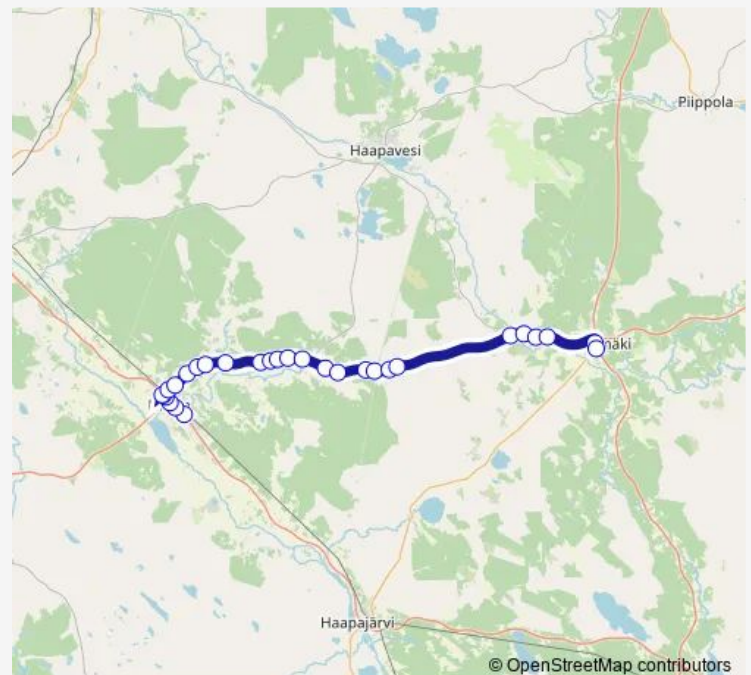

### Route schedule

Ammattioppilaitos pihapysäkit — Kärsämäki Neste etupiha

Monday 14:00-16:05

Tuesday 14:00-16:05

Wednesday 14:00-16:05

Thursday 14:00-16:05

Friday 14:00-16:05

Saturday —

### Route info

Direction: Ammattioppilaitos pihapysäkit

Stops: 29

Trip Duration: 0 hour 40 min

■ Nivala - Kärsämäki

BusMaps

Karsikas I

Soukkakuja I