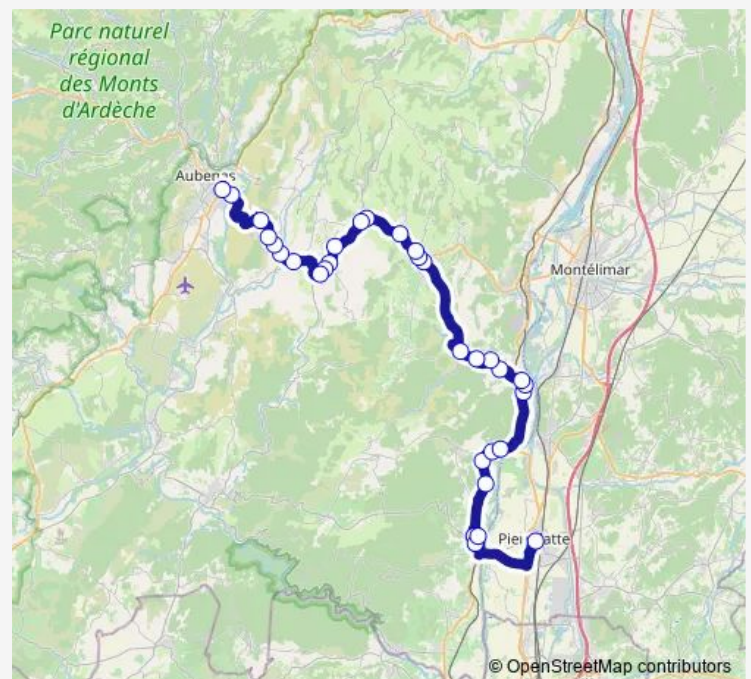

Thursday —

Friday —

Saturday —

Sunday —

Route info

Direction: La Poste

Stops: 32

Trip Duration: 1 hour 25 min

E98B — ST Paul Trois Chateaux - Viviers - Alba - Villeneuve DE Berg - Aubenas

Pommier

Gendarmerie

Centre

MFR-Pharmacie

Montfleury

Crt Rd103

Centre

Entrée Nord

ZA Les Persèdes

Centre

Gare Routière

Direction

Espace de la Gare — Gare Routière

33 stops

[Open route schedule](#)