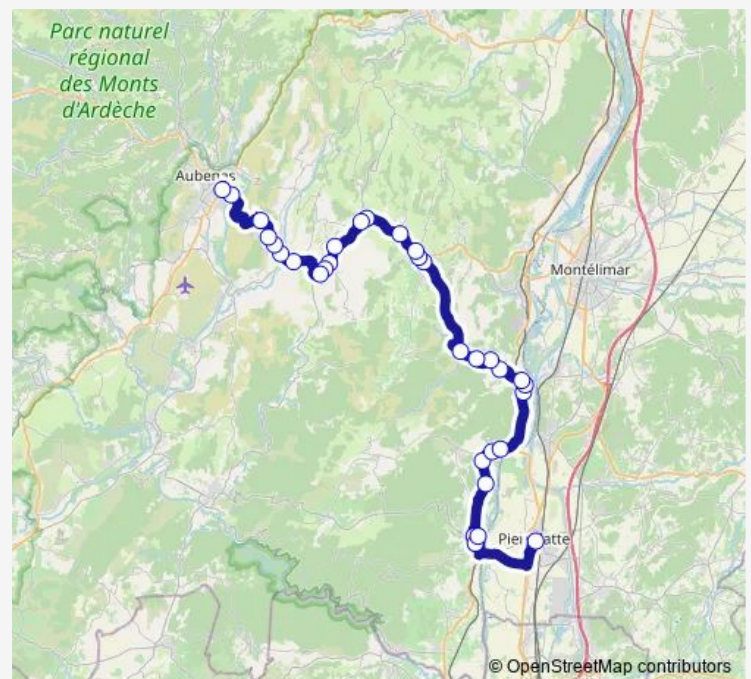

Thursday —

Friday —

Saturday —

Sunday —

Route info

Direction: La Poste

Stops: 32

Trip Duration: 1 hour 25 min

E98b — ST Paul Trois Chateaux - Viviers - Alba - Villeneuve DE Berg - Aubenas

Pommier

Gendarmerie

Centre

MFR-Pharmacie

Montfleury

Crt Rd103

Centre

Entrée Nord

ZA Les Persèdes

Centre

Gare Routière

Direction

Espace de la Gare — Gare Routière

33 stops

[Open route schedule](#)

—

Sunday

—

Route info

Direction: Gare Routière

Stops: 34

Trip Duration: 1 hour 30 min

Cité du Barrage