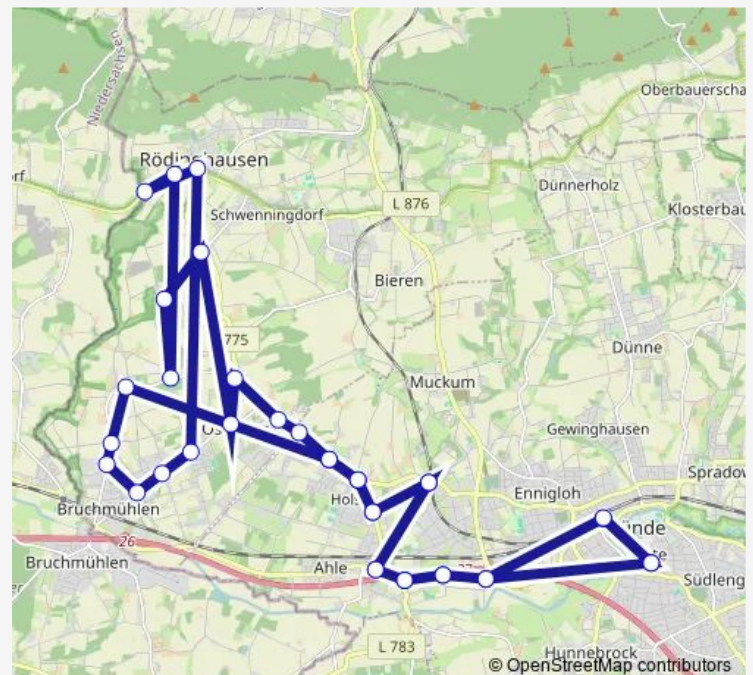

### Route schedule

Bünde, Marktplatz — Bünde, Bahnhof / Zob

Monday 08:45-17:45

Tuesday 08:45-17:45

Wednesday 08:45-17:45

Thursday 08:45-17:45

Friday 08:45-17:45

Saturday 09:45-13:45

### Route info

Direction: Bünde, Marktplatz

Stops: 36

Trip Duration: 1 hour 5 min

■ 571tb

Röd-Bruchmühlen, Wienker

Röd-Bruchmühlen, Otte

Röd-Westkilver, D-Hülshoff-Str