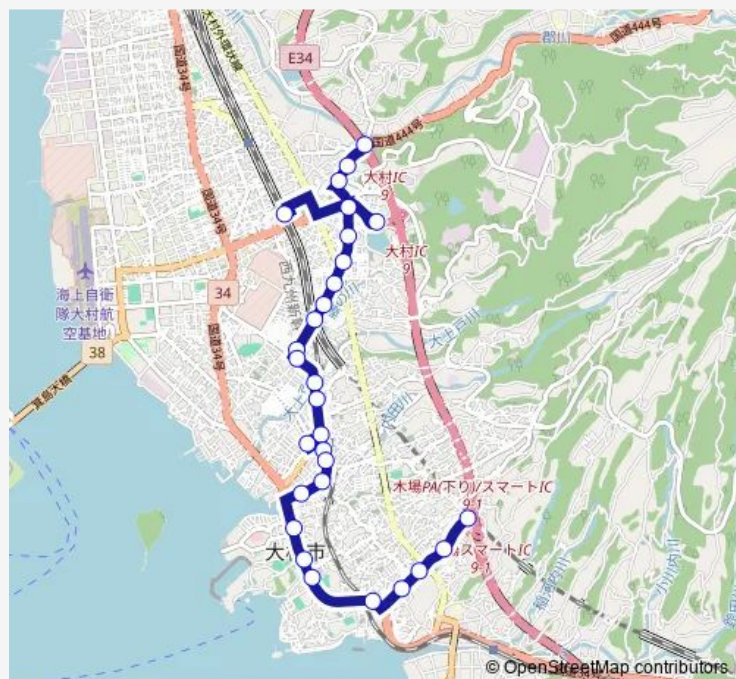

### Route schedule

坂口上り — 向木場入口上り

Monday —

Tuesday —

Wednesday —

Thursday —

Friday —

Saturday 06:29-07:39

### Route info

Direction: 坂口上り

Stops: 29

Trip Duration: 0 hour 33 min

■ 3向木場入口 — 3向木場入口大村インター・新大村駅・下諏訪 BusMaps

寿町上り

大村市役所上り

大村公園上り