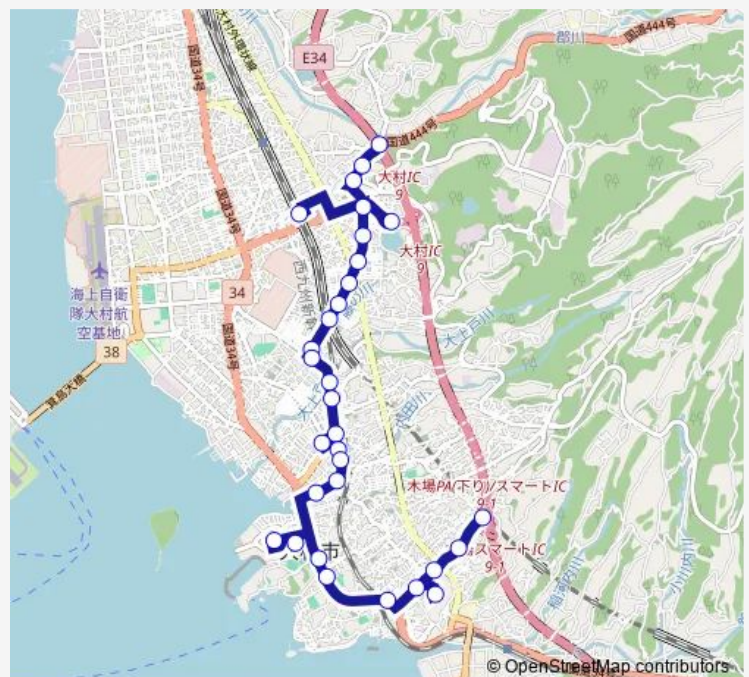

09:14-13:14

Sunday

09:14-13:14

Route info

Direction: 坂口上り

Stops: 31

Trip Duration: 0 hour 41 min

■ 3向木場入口 — 3向木場入口大村インター・新大村駅;下諏訪・イオン大村 BusMaps

シーハットおおむら上り

イオン大村店上り

大村市役所上り

大村公園上り

久原上り

長崎医療センター前向木場へ

長崎医療センター病院内

北門前向木場へ