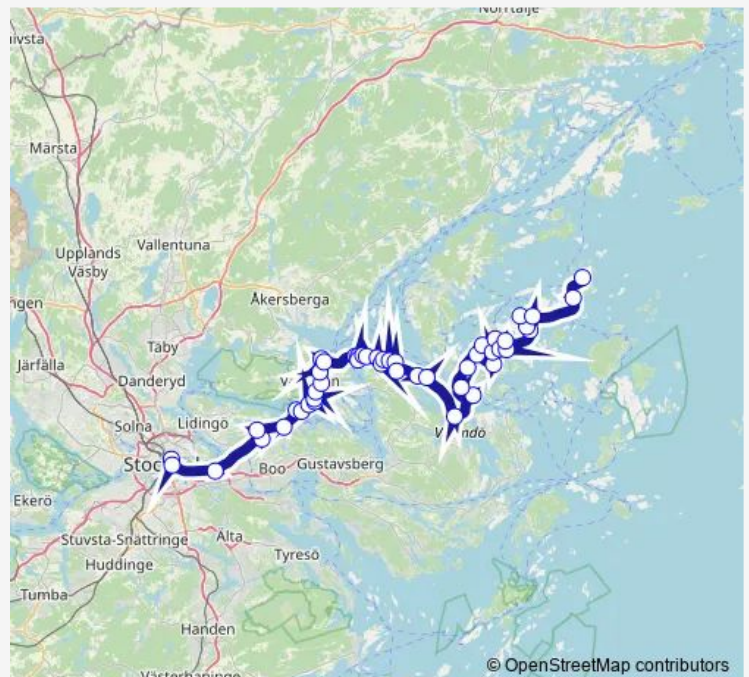

Alsvik

Trångholmen

Karklö

Hägerö

Gällnö

Puttisholmen

Boda brygga

Södra Grinda

Viggsö

Lillsved

Sippsö

Route schedule

Södra Ingmarsö — Strömkajen

Monday —

Tuesday —

Wednesday 19:20

Thursday 19:20

Friday 19:20

Saturday 16:55

Sunday —

Route info

Direction: Södra Ingmarsö

Stops: 41

Trip Duration: 3 hour 25 min

Vårlunda

Vårholma

Skärmaräng

Halleberg

Stora Isskär

Lilla Betsö

Skäggaudd

Björknäs