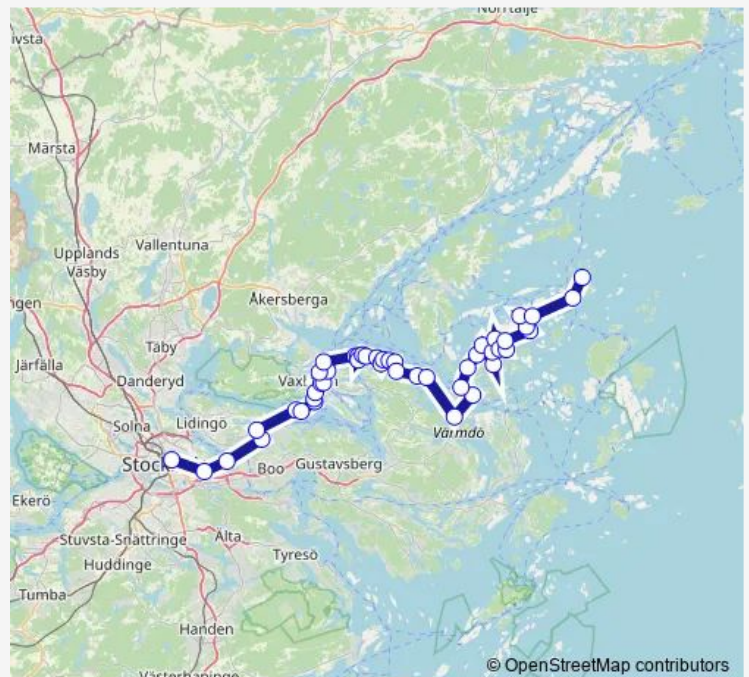

Lilla Betsö brygga

Stora Isskär brygga

Halleberg brygga

Route schedule

Stockholm Strömkajen — Husarö brygga

Monday 07:30

Tuesday —

Wednesday 10:15

Thursday —

Friday 11:25

Saturday 08:30

Sunday 09:30-16:50

Route info

Direction: Stockholm Strömkajen

Stops: 46

Trip Duration: 5 hour 0 min

Skärmaräng brygga

Vårholma brygga

Vårlunda brygga

Sippsö brygga

Lillsved brygga

Viggsö brygga

Grinda Södra bryggan

Boda brygga