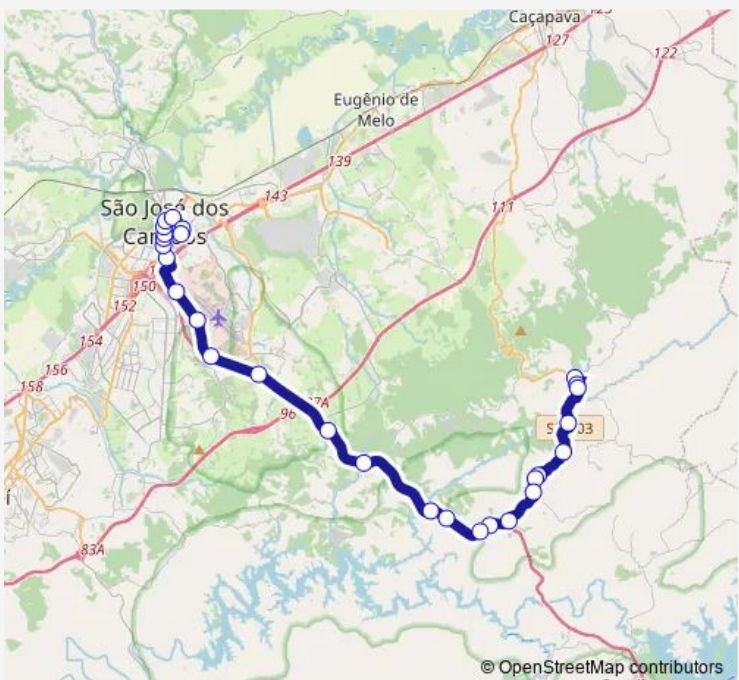

**Bus 5106 Jambeiro (Terminal Rodoviario DE Jambeiro) -
SAO Jose DOS Campos (Terminal Rodoviario Frederico
Ozanam)**

[Go to website](#)

Direction
Rua Hilario Fermينو 1-91 — Terminal Rodoviario Frederico Ozanam

28 stops

[Open route schedule](#)

- Rua Hilario Fermينو 1-91
- Rua Washington Luiz 80 Jambeiro - SP 12270-000 Brasil
- Rua Washington Luiz 204 Jambeiro - SP 12270-000 Brasil
- SP-103 1608 Jambeiro - SP 12270-000 Brasil
- SP-103 km 275 sul Jambeiro - SP 12270-000 Brasil
- SP-103 km 292 sul Jambeiro - SP 12270-000 Brasil
- Rodovia Professor Julio de Paula Moraes Km 295
- Rodovia Professor Julio de Paula Moraes km 30
- Rodovia Professor Julio de Paula Moraes Km 322
- SP-099 km 222 norte Jambeiro - SP 11675-250 Brasil
- Rod dos Tamoios km 217 norte Jambeiro - SP 11675-250 Brasil
- Rod dos Tamoios km 197 norte Jambeiro - SP 12270-000 Brasil
- Rod dos Tamoios km 189 norte Jambeiro - SP 11675-250 Brasil
- Rod dos Tamoios - Km 145 - Jambeiro - SP Brasil
- Rodovia dos Tamoios Km 12 Pernambucana Sao Jose dos Campos - SP 12228-845 Brasil
- Rod dos Tamoios km 76 norte - Putim Sao Jose dos Campos - SP 11675-250 Brasil

Route info
Direction: Rua Hilario Fermينو 1-91
Stops: 28
Trip Duration: 1 hour 0 min

5106 — Jambeiro (Terminal Rodoviario DE Jambeiro) - SAO Jose DOS Campos (Terminal Rodoviario Frederico... **BusMaps**

Av. Jambeiro Jambeiro - Km 225 - SP 11675-250 Brasil

Rodovia Professor Julio de Paula Moraes Km 323

Rodovia Professor Julio de Paula Moraes Km 315

SP-103 km 303 norte Jambeiro - SP 12270-000 Brasil

Rodovia Professor Julio de Paula Moraes Km 281