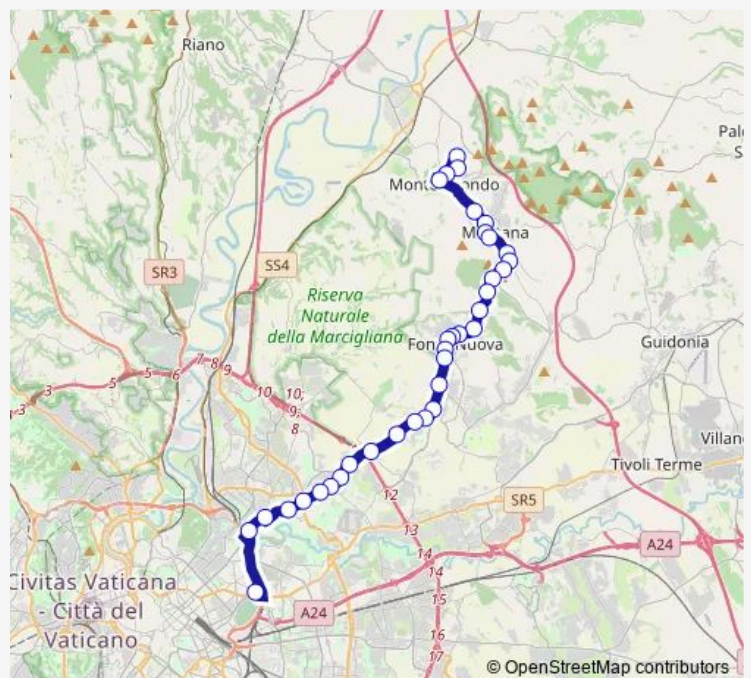

Fonte Nuova | Via Nomentana (Tor Lupara) # f13873

Fonte Nuova | Via Nomentana Via Parini # f13874

Fonte Nuova | Via Nomentana Via Vico # f13875

Fonte Nuova | Via Nomentana Via Monte Velino # f13876

Route schedule

Monterotondo | Via Unione (Stadio) | Liceo Scientifico G.Peano # f13923 — Roma | Stazione Tiburtina FS # f15052

Monday	04:05-20:40
Tuesday	04:05-20:40
Wednesday	04:05-20:40
Thursday	04:05-20:40
Friday	04:05-20:40
Saturday	04:05-20:40
Sunday	—

Route info

Direction: Monterotondo | Via Unione (Stadio) | Liceo Scientifico G.Peano # f13923

Stops: 35

Trip Duration: 1 hour 10 min

Guidonia | Via Nomentana (Colleverde) # f13877

Guidonia | Via Nomentana (Poggio Fiorito) # f13878