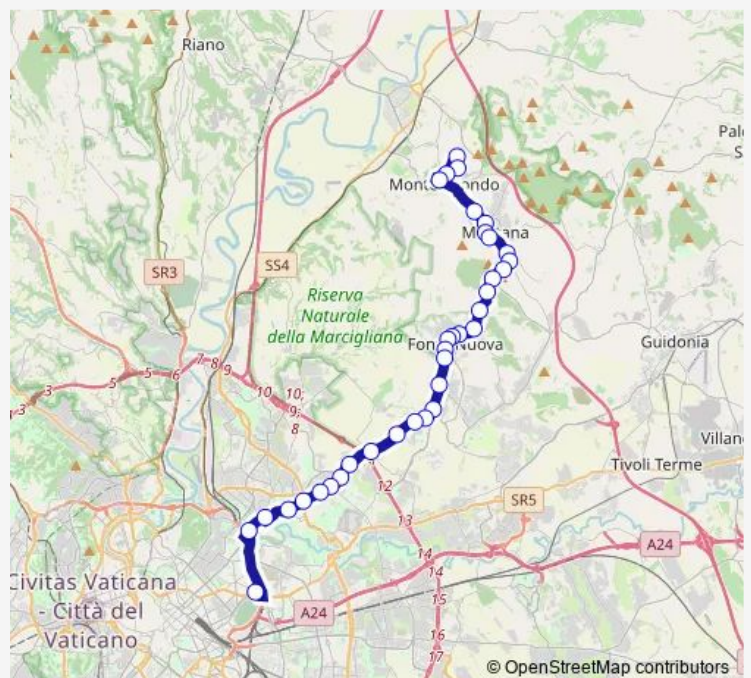

Fonte Nuova | Via Nomentana (Tor Lupara) # f13873

Fonte Nuova | Via Nomentana Via Parini # f13874

Fonte Nuova | Via Nomentana Via Vico # f13875

Fonte Nuova | Via Nomentana Via Monte Velino # f13876

Route schedule

Monterotondo | Via Unione (Stadio) | Liceo Scientifico G.Peano # f13923 — Roma | Stazione Tiburtina FS # f15052

Monday	04:05-20:40
Tuesday	04:05-20:40
Wednesday	04:05-20:40
Thursday	04:05-20:40
Friday	04:05-20:40
Saturday	04:05-20:40
Sunday	—

Route info

Direction: Monterotondo | Via Unione (Stadio) | Liceo Scientifico G.Peano # f13923

Stops: 35

Trip Duration: 1 hour 13 min

Guidonia | Via Nomentana (Colleverde) # f13877

Guidonia | Via Nomentana (Poggio Fiorito) # f13878