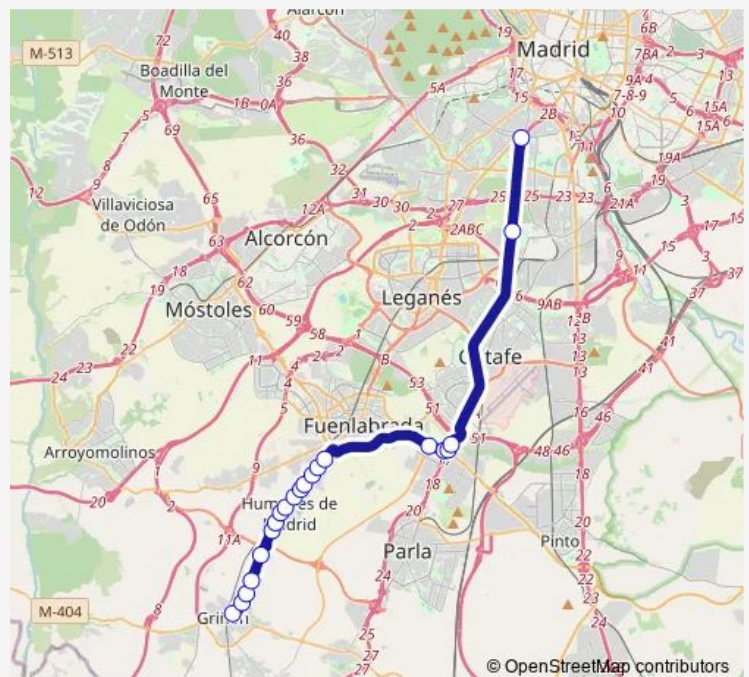

Bus 470 Madrid (Plaza Elíptica) - Humanes - Griñón

[Go to website](#)

Direction

Fuente DE LA Salud-Polideportivo — Intercambiador DE Plaza Elíptica

21 stops

[Open route schedule](#)

- Fuente DE LA Salud-Polideportivo
- Av.Humanes-Luna
- Ctra.M405-Pol.Ind.Goñi
- Ctra.M405-Pol.Ind.Las Naciones
- Ctra.M405-Fábrica DE Cerillas
- Ctra-M405-Pol.Ind.Prado LOS Caballos
- Ctra.M405-Av.Unión Europea
- Madrid-Francisco Encinas
- Madrid-Curro Romero
- Madrid-Mallorca
- Santiago Ramón Y Cajal-Barrio Picasso
- Ctra.M405-Pol.Ind.Codein
- Ctra.M405-Pol.Ind.Montesol
- Ctra.M405-Nogal
- Ctra.M405-Pol.Ind.El Álamo
- Ctra.M506-Av.Cantueña
- Ctra.M506-Cruce Cobo Calleja
- Ctra.A42-Cruce Cobo Calleja
- Ctra.A42-Pol.Ind.Acedinos
- Ctra.A42-Pol.Ind.Prado Overa
- Intercambiador DE Plaza Elíptica

Route schedule

Fuente DE LA Salud-Polideportivo — Intercambiador DE Plaza Elíptica

| | |
|-----------|-------------|
| Monday | 04:20-18:20 |
| Tuesday | 04:20-18:20 |
| Wednesday | 04:20-18:20 |
| Thursday | 04:20-18:20 |
| Friday | 04:20-18:20 |
| Saturday | — |
| Sunday | — |

Route info

Direction: Fuente DE LA Salud-Polideportivo

Stops: 21

Trip Duration: 1 hour 0 min

470 — Madrid (Plaza Elíptica) - Humanes - Griñón

Direction

Intercambiador DE Plaza Elíptica — Fuente DE LA Salud-Polideportivo

20 stops

[Open route schedule](#)

Intercambiador DE Plaza Elíptica

Ctra.A42-Pol.Ind.Prado Overa

Ctra.A42-Pol.Ind.Acedinos

Ctra.M506-Cruce Cobo Calleja

Ctra.M506-Av.Cantueña

Ctra.M405-Pol.Ind.Well S