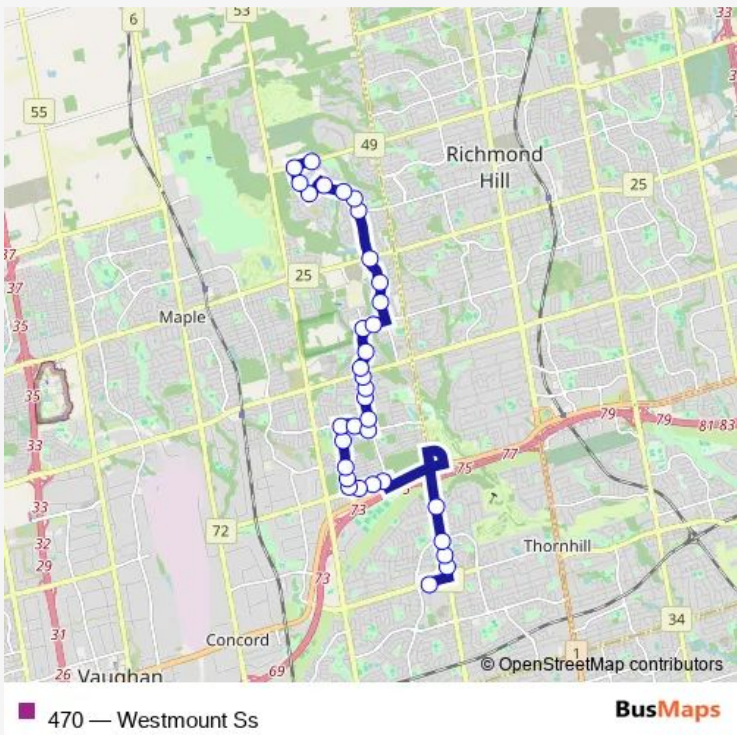

Bus 470 Westmount Ss

[Go to website](#)

Direction
 Promenade Terminal Platform 8 — Teston RD / VIA Romano Blvd
 34 stops
[Open route schedule](#)

- Promenade Terminal Platform 8
- Bathurst ST Stop # 3278
- Bathurst ST / Beverley Glen Blvd
- Bathurst ST / Atkinson Av
- Bathurst ST / Flamingo Rd
- Maple Sugar Lane / Thornhill Woods
- Maple Sugar Lane / Daniel Reaman Cr
- Maple Sugar Lane / Sugarforest Dr
- Pleasant Ridge / Maple Sugar Lane
- Pleasant Ridge AV / Mistysugar Trl
- Pleasant Ridge AV / Seabreeze Av
- Pleasant Ridge AV / Coltrane Dr
- Pleasant Ridge AV / Autumn Hill Blv
- Autumn Hill Blvd / Chagall Dr
- Autumn Hill Blvd / Thornhill Woods Dr
- Thornhill Woods DR / Matisse Trl
- Thornhill Woods DR / Serene Way
- Thornhill Woods DR / Foxwood Rd
- Thornhill Woods DR / Rutherford Rd
- Thomas Cook AV / Wolf Creek Cres
- Thomas Cook AV / Marc Santi Blvd

Route schedule
 Promenade Terminal Platform 8 — Teston RD / VIA Romano Blvd

Monday	15:29
Tuesday	15:29
Wednesday	15:29
Thursday	15:29
Friday	15:29
Saturday	—
Sunday	—

Route info
 Direction: Promenade Terminal Platform 8
 Stops: 34
 Trip Duration: 0 hour 42 min

VIA Romano Blvd / SIR Stevens Blvd

VIA Romano Blvd / Lady Veronica Lan

Dimarino DR / Lady Fenyrose Av

Lady Fenyrose AV / Midvale Heights

Lady Fenyrose AV / Teston Rd

Teston RD / VIA Romano Blvd

Direction

Dimarino DR / Lady Fenyrose Av — Promenade Terminal Platform 3

38 stops

[Open route schedule](#)

Dimarino DR / Lady Fenyrose Av

Lady Fenyrose AV / Midvale Heights

Lady Fenyrose AV / Teston Rd

Teston RD / VIA Romano Blvd

VIA Romano Blvd / Countrywide Crt

VIA Romano Blvd / Glenheron Cres