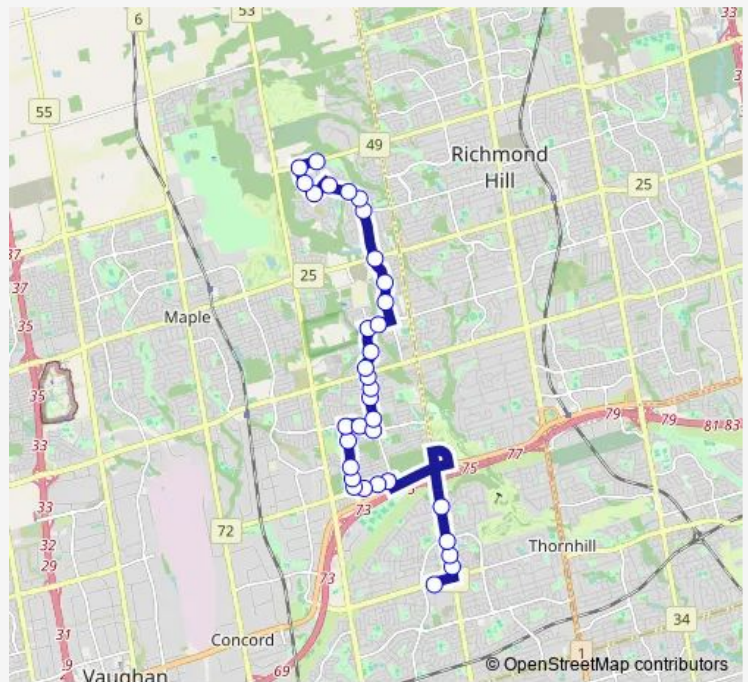

Bus 470 Westmount Ss

[Go to website](#)

Direction
 Promenade Terminal Platform 8 — Teston RD / VIA Romano Blvd

34 stops

[Open route schedule](#)

- Promenade Terminal Platform 8
- Bathurst ST Stop # 3278
- Bathurst ST / Beverley Glen Blvd
- Bathurst ST / Atkinson Av
- Bathurst ST / Flamingo Rd
- Maple Sugar Lane / Thornhill Woods
- Maple Sugar Lane / Daniel Reaman Cr
- Maple Sugar Lane / Sugarforest Dr
- Pleasant Ridge / Maple Sugar Lane
- Pleasant Ridge AV / Mistysugar Trl
- Pleasant Ridge AV / Seabreeze Av
- Pleasant Ridge AV / Coltrane Dr
- Pleasant Ridge AV / Autumn Hill Blvd
- Autumn Hill Blvd / Chagall Dr
- Autumn Hill Blvd / Thornhill Woods Dr
- Thornhill Woods DR / Matisse Trl
- Thornhill Woods DR / Serene Way
- Thornhill Woods DR / Foxwood Rd
- Thornhill Woods DR / Rutherford Rd
- Thomas Cook AV / Wolf Creek Cres
- Thomas Cook AV / Marc Santi Blvd

Route schedule

Promenade Terminal Platform 8 — Teston RD / VIA Romano Blvd

Monday	15:29
Tuesday	15:29
Wednesday	15:29
Thursday	15:29
Friday	15:29
Saturday	—
Sunday	—

Route info

Direction: Promenade Terminal Platform 8

Stops: 34

Trip Duration: 0 hour 42 min

470 — Westmount Ss

Thomas Cook AV / Lebovic Campus Dr

Lebovic Campus DR / Rumsey Rd

Ilan Ramon Blvd / Gesher Cres

Ilan Ramon Blvd / Valley Vista Dr

Ilan Ramon Blvd / Major Mackenzie D

VIA Romano Blvd / Queen Filomena Av

VIA Romano Blvd / Rivermill Cres

VIA Romano Blvd / SIR Stevens Blvd

VIA Romano Blvd / Lady Veronica Lan

Dimarino DR / Lady Fenyrose Av

Lady Fenyrose AV / Midvale Heights