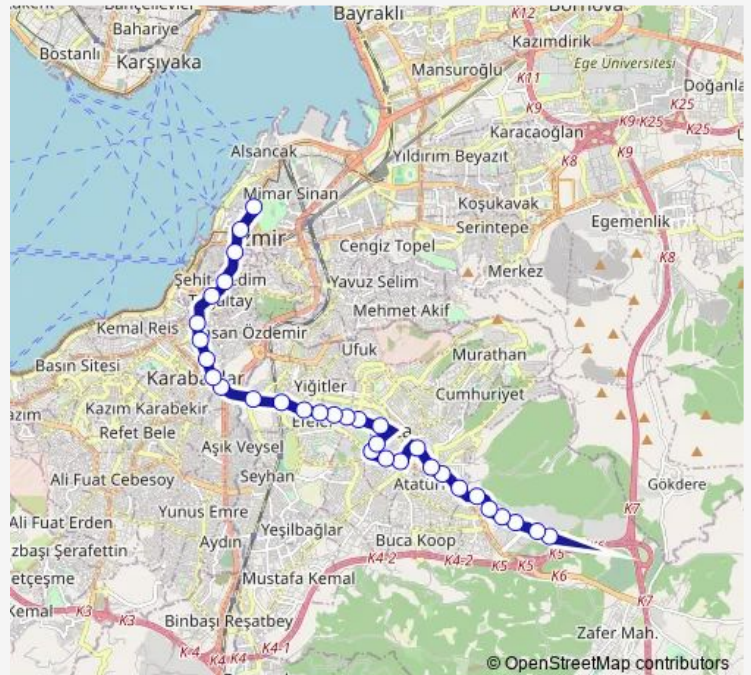

Bus 470 Tınaztepe - Lozan Meydani

[Go to website](#)

Direction

Montrö — Tınaztepe Yerleşke Son Durak

31 stops

[Open route schedule](#)

- Montrö
- Kent Müzesi
- Çankaya
- Mezarlıkbaşı
- Kestelli
- Koruluk
- Eşrefpaşa
- Yağhaneler 2
- Konak Anadolu Lisesi
- Şelale Parkı
- Nato
- Şirinyer Karakol
- Yeni Mahalle
- Buca Vergi Dairesi
- Buca Belediye Sarayı
- İzmir Meslek Yüksek Okulu
- Buca Heykel
- Dokuz Eylül Eğitim Fakültesi
- Buca Devlet Hastanesi
- Buca Sağlık Ocağı
- Buca Üçkuyular Meydan

Route schedule

Montrö — Tınaztepe Yerleşke Son Durak

Monday	00:00-23:40
Tuesday	00:00-23:40
Wednesday	00:00-23:40
Thursday	00:00-23:40
Friday	00:00-23:40
Saturday	00:00-23:40
Sunday	00:00-23:42

Route info

Direction: Montrö

Stops: 31

Trip Duration: 0 hour 59 min

470 — Tınaztepe - Lozan Meydani

İktisadi ve İdari Bilimler Fakültesi

Buca Eski Mezarlık

Papatya

Begos

Thursday 00:00-23:35

Friday 00:00-23:35

Saturday 00:00-23:30

Sunday 00:00-23:40

Route info

Direction: Tınaztepe Yerleşke Son Durak

Stops: 32

Trip Duration: 0 hour 57 min