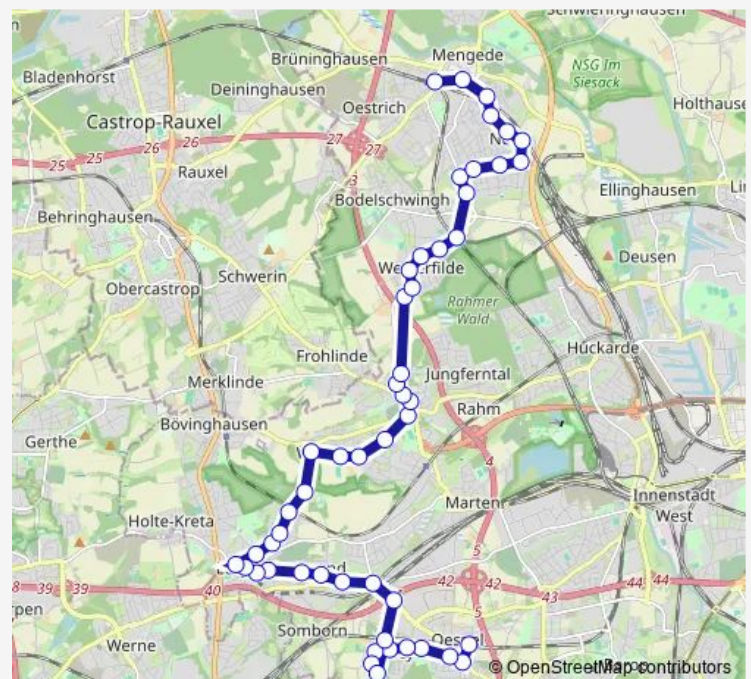

Dortmund Zum Hallenbad

Dortmund Auf dem Wodeacker

Dortmund Brinkmannstraße

DO Schulzentrum Nette

Dortmund Karl-Schurz-Straße

Dortmund Dörwerstraße

Dortmund Mergelkuhle

Dortmund Westerfilde

Dortmund Zum Luftschaft

Dortmund Mosselde

Dortmund Boschkamp

Dortmund Hermerichweg

Dortmund Brietenstraße

Dortmund Elsborn

Dortmund Auf der Goldbreite

Dortmund Kirchlinde Krankenhaus

### Route schedule

Dortmund Mengede Bf — Dortmund Kirchlinde Zentrum

Monday —

Tuesday —

Wednesday —

Thursday —

Friday —

Saturday 05:31

### Route info

Direction: Dortmund Mengede Bf

Stops: 22

Trip Duration: 0 hour 25 min

470