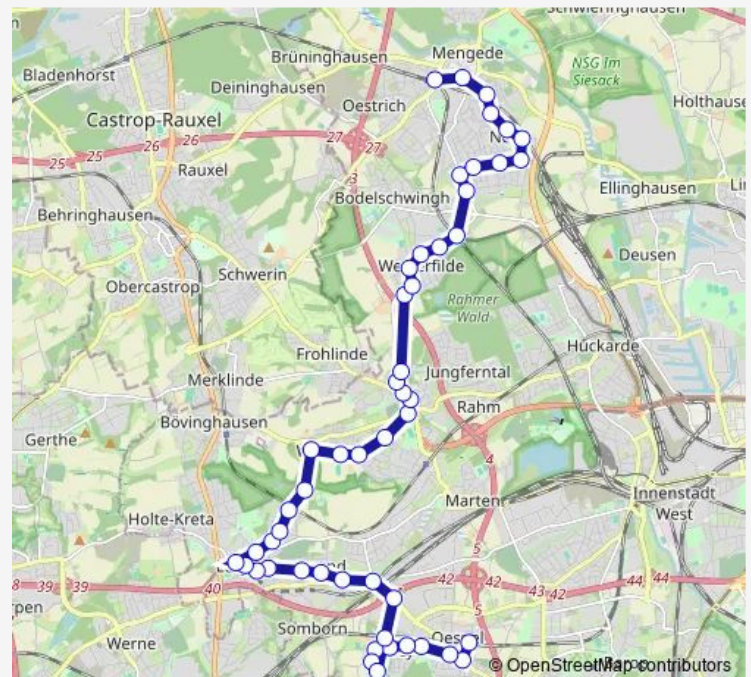

Dortmund Mergelkuhle

Dortmund Westerfilde

Dortmund Zum Luftschacht

Dortmund Mosselde

Dortmund Boschkamp

Dortmund Hermerichweg

Dortmund Brietenstraße

Dortmund Elsborn

Thursday —

Friday —

Saturday 05:31

Sunday —

Route info

Direction: Dortmund Mengede Bf

Stops: 22

Trip Duration: 0 hour 25 min

Dortmund Auf der Goldbreite

Dortmund Elsborn

Dortmund Brietenstraße

Dortmund Hermerichweg

Dortmund Boschkamp

Dortmund Mosselde

Dortmund Zum Luftschaft

Dortmund Westerfilde

Dortmund Mergelkuhle

Dortmund Dörwerstraße

Dortmund Karl-Schurz-Straße

DO Schulzentrum Nette

Dortmund Brinkmannstraße

Dortmund Auf dem Wodeacker

Dortmund Zum Hallenbad

Dortmund Händelstraße