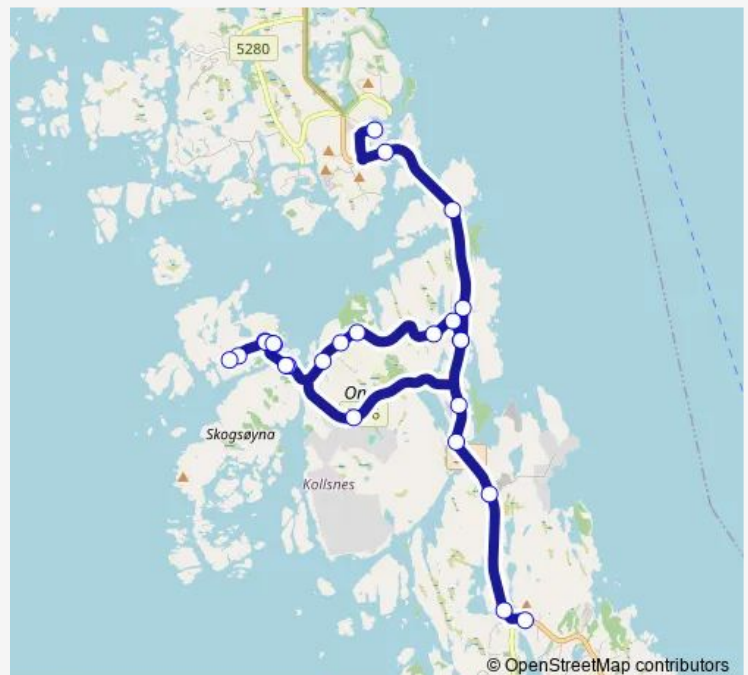

Sture sør

Alvheimstre

Route schedule

Hellesøy kai — Tjeldstø skule

Monday 07:43

Tuesday 07:43

Wednesday 07:43

Thursday 07:43

Friday 07:43

Saturday —

Sunday —

Route info

Direction: Hellesøy kai

Stops: 26

Trip Duration: 0 hour 27 min

■ 470 — Skuleturar Øygarden

BusMaps

Dåvøy kryss

Alvheim veg sør

Alvheim kryss

Tjeldstø terminal

Tjeldstø skule

Direction

Tjeldstø skule — Blomvåg terminal

25 stops

[Open route schedule](#)

Tjeldstø skule

Tjeldstøstraumen

Straumøy

Austlandet

Ovågen

Kollsnes hovedinngang