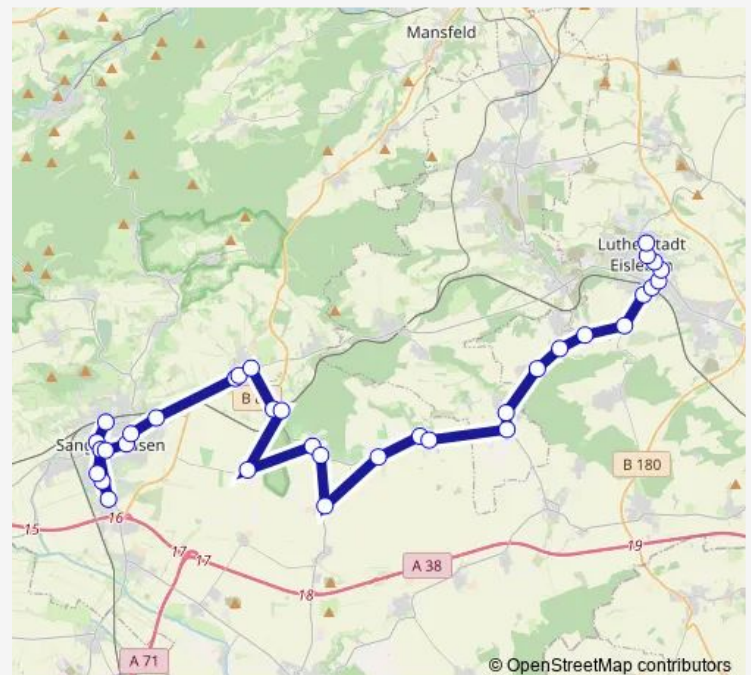

Riestedt, Abzweig Annarode

Riestedt, Außengehöft

Riestedt, Bahnhof (Bus)

Othal (Beyernaumburg)

Beyernaumburg

Beyernaumburg, Sotterhäuser Str.

Sotterhausen

Liedersdorf

### Route schedule

Sangerhausen, Busbahnhof — Lu. Eisleben, Busbahnhof

Monday 08:30-16:34

Tuesday 08:30-16:34

Wednesday 08:30-16:34

Thursday 08:30-16:34

Friday 08:30-16:34

Saturday —

### Route info

Direction: Sangerhausen, Busbahnhof

Stops: 35

Trip Duration: 1 hour 21 min

470

BusMaps

Holdenstedt

Bornstedt (b. Lu. Eisleben), Bauernsteinstr.