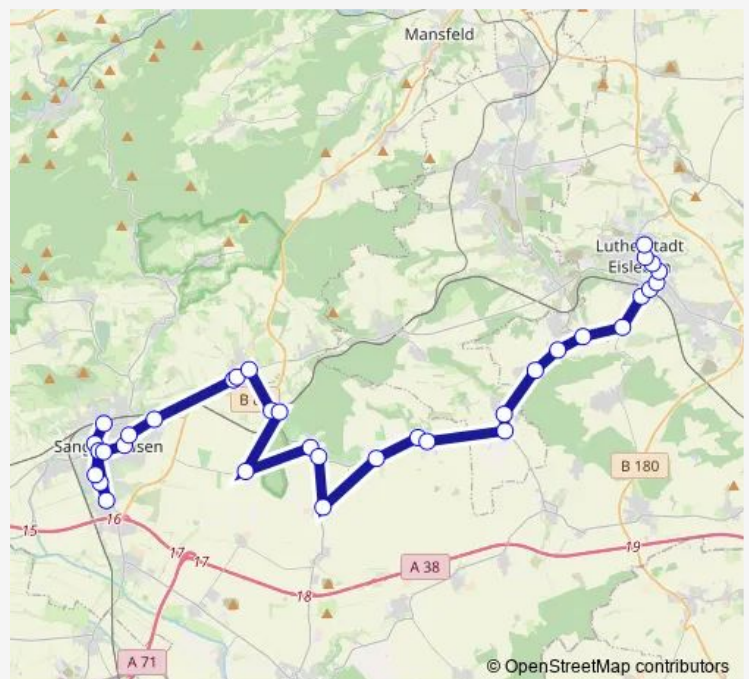

Othal (Beyernaumburg)

Beyernaumburg

Beyernaumburg, Sotterhäuser Str.

Liedersdorf

Oberdorf (Holdenstedt)

Holdenstedt

Bornstedt (b. Lu. Eisleben), Bauernsteinstr.

Bornstedt (b. Lu. Eisleben)

### Route schedule

Sangerhausen, Förderzentrum — Bornstedt (b. Lu. Eisleben)

Monday	13:05
Tuesday	13:05
Wednesday	13:05
Thursday	13:05
Friday	13:05
Saturday	—
Sunday	—

### Route info

Direction: Sangerhausen, Förderzentrum

Stops: 12

Trip Duration: 0 hour 26 min

470

## Direction

Lu. Eisleben, Busbahnhof — Sangerhausen, Karl-Liebknecht-Str.

33 stops

[Open route schedule](#)

Lu. Eisleben, Busbahnhof

Lu. Eisleben, Ecke Hohetorstr.

Lu. Eisleben, Breiter Weg

Lu. Eisleben, Fritz-Wenk-Str.