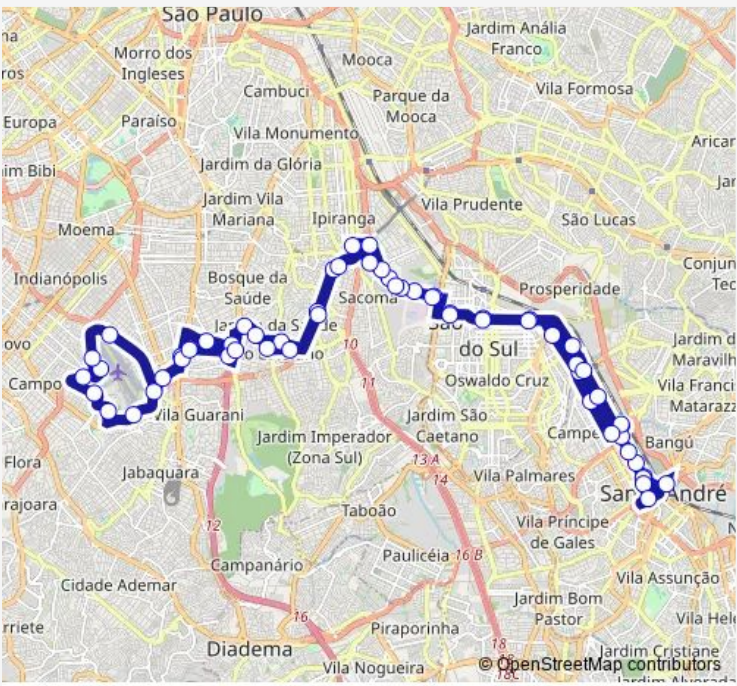

58 stops

[Open route schedule](#)

- Terminal Metropolitano Santo André Leste
- Avenida Industrial, 505
- Avenida Industrial, 750-790
- Avenida Industrial, 1708-1724
- Terminal Rodoviário de Santo André
- Rua Pôrto Carrero, 61-121
- Avenida Dom Pedro II, 1824-2188
- Avenida Dom Pedro II, 3290-3302
- Avenida Goiás, 3073
- Avenida Goiás, 1801-1845
- Avenida Goiás, 659
- Avenida Goiás, 45-169
- Avenida Almirante Delamare, 3033
- Avenida Almirante Delamare, 2859
- Avenida Almirante Delamare, 2653-2795
- Avenida Almirante Delamare, 2209-2597
- Rua Comandante Taylor, 1217-1371
- Rua Comandante Taylor, 664
- Rua Silva Bueno, 2488
- Avenida Presidente Tancredo Neves, 80

Route schedule
 Terminal Metropolitano Santo André Leste — Avenida Quinze de Novembro, 314-378

Monday	05:00-22:00
Tuesday	05:00-22:00
Wednesday	05:00-22:00
Thursday	05:00-22:00
Friday	05:00-22:00
Saturday	—
Sunday	—

Route info

Direction: Terminal Metropolitano Santo André Leste

Stops: 58

Trip Duration: 2 hour 16 min

■ 470 — Santo Andre (Terminal Metropolitano Santo Andre Leste) Sao Paulo (Aeroporto de Congonhas) **BusMaps**

Avenida Presidente Tancredo Neves, 1356-1816

Rua do Boqueirão, 231-245

Rua Ribeiro Lacerda, 666-814

Rua Jacopo Bellini, 106

Avenida Miguel Estéfano, 503

Avenida Jabaquara, 2244-2332

Avenida Pedro Bueno, 48

Avenida Pedro Bueno, 912