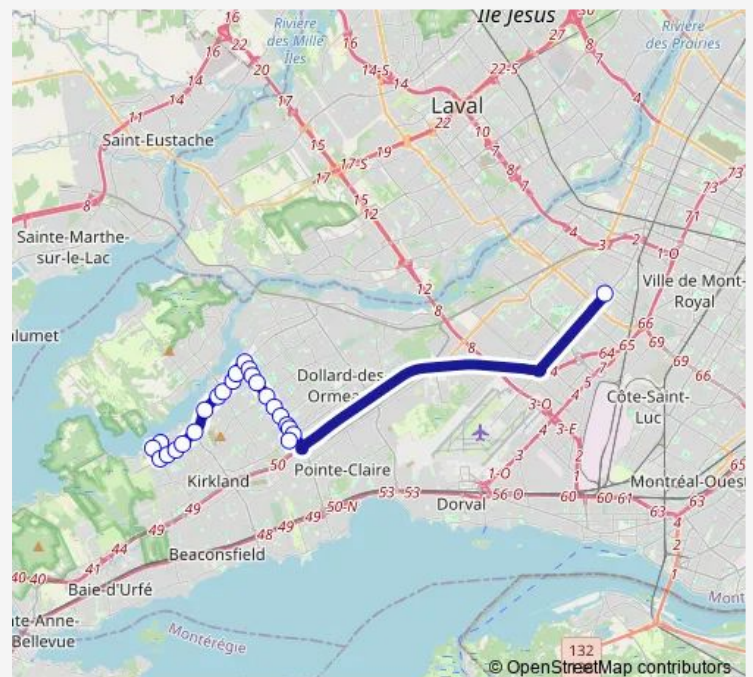

Tuesday 12:58-19:13

Wednesday 12:58-19:13

Thursday 12:58-19:13

Friday 12:58-19:13

Saturday 15:39-17:51

Sunday —

Route info

Direction: Station Côte-Vertu

Stops: 25

Trip Duration: 0 hour 59 min

470 — Express Pierrefonds

de Pierrefonds / Winnie-Wakefield

de Pierrefonds / du Palomino

de Pierrefonds / du Palomino

de Pierrefonds / Winnie-Wakefield

Direction

Station Côte-Vertu — de Pierrefonds / du Château-Pierrefonds

23 stops

[Open route schedule](#)

Station Côte-Vertu

Fairview / Brunswick

Terminus Fairview / Brunswick

Saint-Jean / Blue Haven

Saint-Jean / de Salaberry

Thursday 05:30-01:30⁺¹

Friday 05:30-01:30⁺¹

Saturday 05:30-01:58⁺¹

Sunday 05:31-01:30⁺¹

Route info

Direction: Station Côte-Vertu

Stops: 23

Trip Duration: 0 hour 47 min