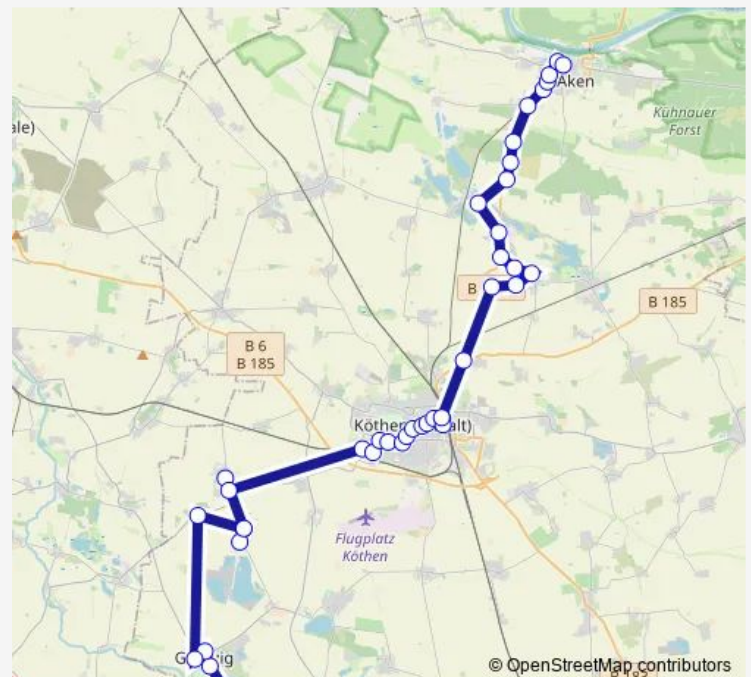

Bus 470

[Go to website](#)

Direction

Köthen, Busbahnhof — Gröbzig, Schule

21 stops

[Open route schedule](#)

- Köthen, Busbahnhof
- Köthen, Bahnhof (Bus)
- Köthen, Friedrich-Ebert-Str.
- Köthen, Bärplatz
- Köthen, Durchbruch
- Köthen, Bärteichpromenade
- Köthen, Krankenhaus
- Köthen, August-Bebel-Str.
- Köthen, Rüsternbreite
- Köthen, Stadtwerke
- Köthen, Lelitzer Str.
- Löbnitz an der Linde (Köthen)
- Löbnitz an der Linde (Köthe), Gewerbegebiet
- Wörbzig, Ortsmitte
- Wörbzig, Gröbziger Str.
- Wörbzig, Ortsmitte
- Dohndorf, Köthener Str.
- Gröbzig, Weintraube
- Gröbzig, Mühlbreite
- Gröbzig, Hallesche Str.
- Gröbzig, Schule

Route schedule

Köthen, Busbahnhof — Gröbzig, Schule

Monday	13:53
Tuesday	13:53
Wednesday	13:53
Thursday	13:53
Friday	13:53
Saturday	—
Sunday	—

Route info

Direction: Köthen, Busbahnhof

Stops: 21

Trip Duration: 0 hour 41 min

■ 470

© OpenStreetMap contributors
BusMaps

Direction

Aken, Markt — Gröbzig, Schule

41 stops

[Open route schedule](#)

Aken, Markt

Aken, Grundschule

Route info

Direction: Aken, Markt

Stops: 41

Trip Duration: 1 hour 16 min

Köthen, Krankenhaus

Köthen, August-Bebel-Str.

Köthen, Rüsternbreite

Köthen, Rüsternbreite