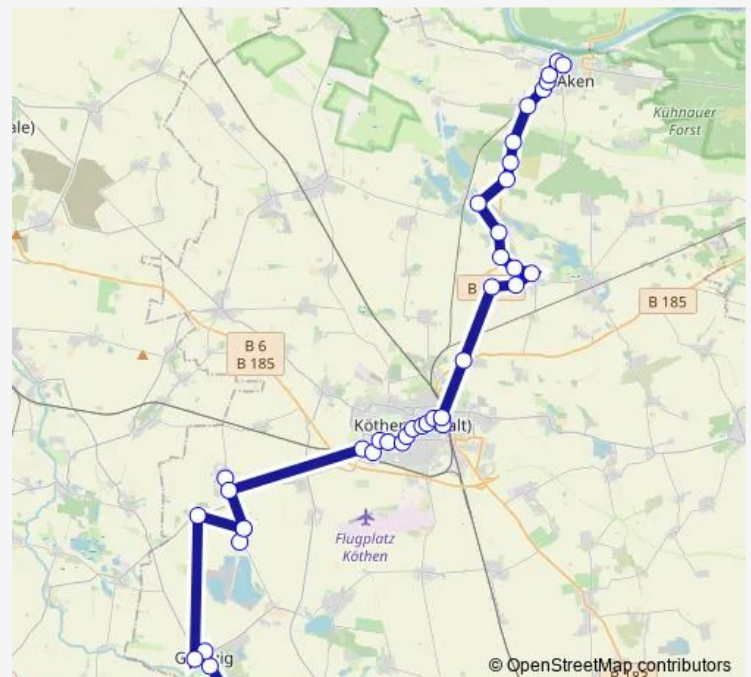

Köthen, Lelitzer Str.

Löbnitz an der Linde (Köthen)

Löbnitz an der Linde (Köthe), Gewerbegebiet

Wörbzig, Ortsmitte

Wörbzig, Gröbziger Str.

Wörbzig, Ortsmitte

Dohndorf, Köthener Str.

Gröbzig, Weintraube

Gröbzig, Mühlbreite

Gröbzig, Hallesche Str.

Gröbzig, Schule

Route schedule

Köthen, Busbahnhof — Gröbzig, Schule

Monday 13:53

Tuesday 13:53

Wednesday 13:53

Thursday 13:53

Friday 13:53

Saturday —

Sunday —

Route info

Direction: Köthen, Busbahnhof

Stops: 21

Trip Duration: 0 hour 41 min

470

BusMaps

Direction

Aken, Markt — Gröbzig, Schule

41 stops

[Open route schedule](#)

Aken, Markt

Aken, Grundschule