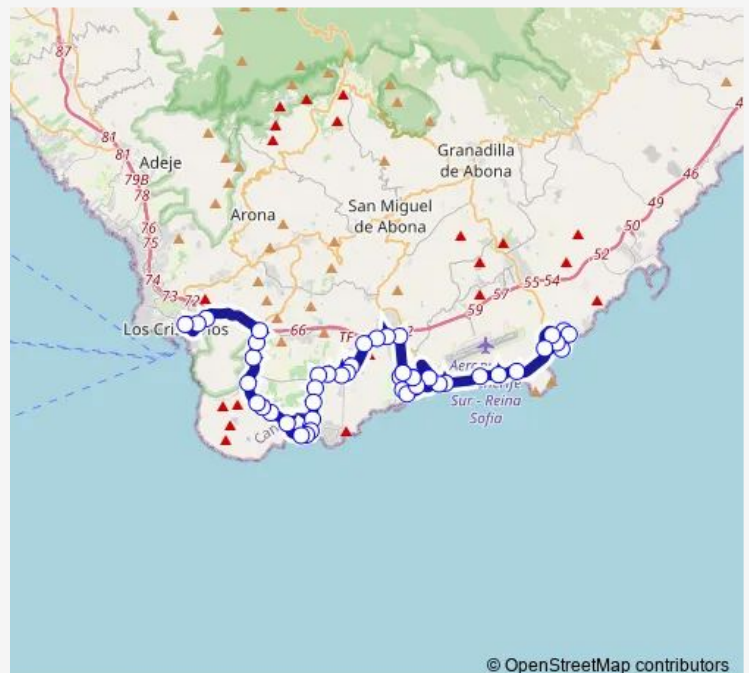

SAN Mauro

Ribazul

Guargacho Bajo

Route schedule

LOS Cristianos (T) — EL Médano (T)

Monday 14:15

Tuesday 14:15

Wednesday 14:15

Thursday 14:15

Friday 14:15

Saturday —

Sunday —

Route info

Direction: LOS Cristianos (T)

Stops: 41

Trip Duration: 0 hour 44 min

© OpenStreetMap contributors

470 — LOS Cristianos - EL Médano

BusMaps

Bediesta (T)

Pizarro

Guargacho

Hermanos Franciscanos

Cuba

LAS Chafiras (T)

LOS Cardones (T)

Golf Plaza

Pueblo Primavera

Sand Club

SAN Blas

LA Marina LOS Abrigos

LOS Abrigos (T)