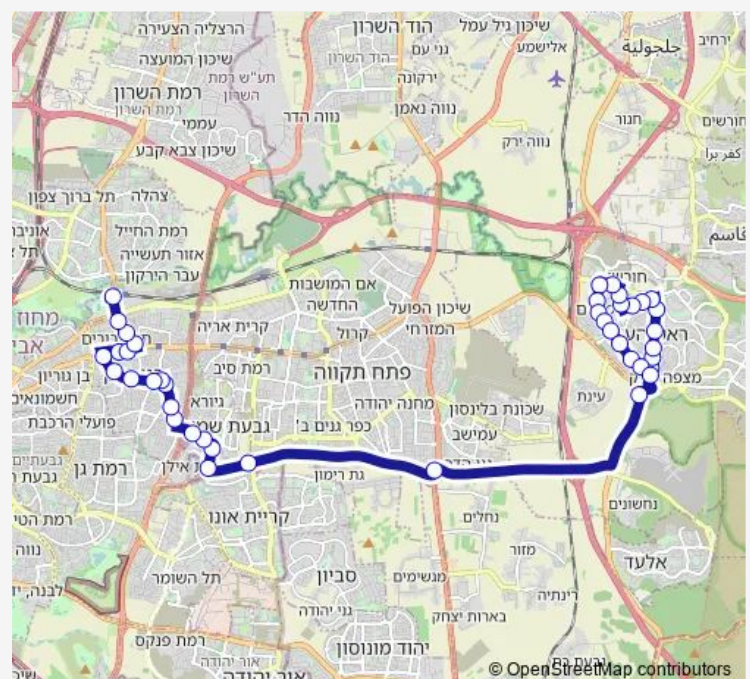

הרב שלום שבזי/בעל מלאכת שלמה

ככר המשוררים/יהודה לוי

מחלף ראש העין דרום לדרום

Route schedule

יהודה הלוי/רש"י — אזור התעשייה

Monday 06:30-23:10

Tuesday 06:30-23:10

Wednesday 06:30-23:10

Thursday 06:30-23:10

Friday 07:00-13:00

Saturday 22:00

Sunday 06:30-23:10

Route info

Direction: יהודה הלוי/רש"י

Stops: 41

Trip Duration: 0 hour 50 min

מחלף שעריה למערב

מחלף אונו/כביש 471

ז'בוטינסקי /דרך בר אילן

ז'בוטינסקי/א.צ גרינברג

ז'בוטינסקי/רמב"ם

צומת גבעת שמואל

הרב כהנמן/קוקה קולה

כהנמן/הרב זוננפלד

Saturday 20:00-23:30

Sunday 10:15-23:10

Route info

Direction: אזור התעשייה

Stops: 40

Trip Duration: 0 hour 49 min

הרב שלום שבזי / צה'ל

כיכר אלי כהן / הרב שלום שבזי