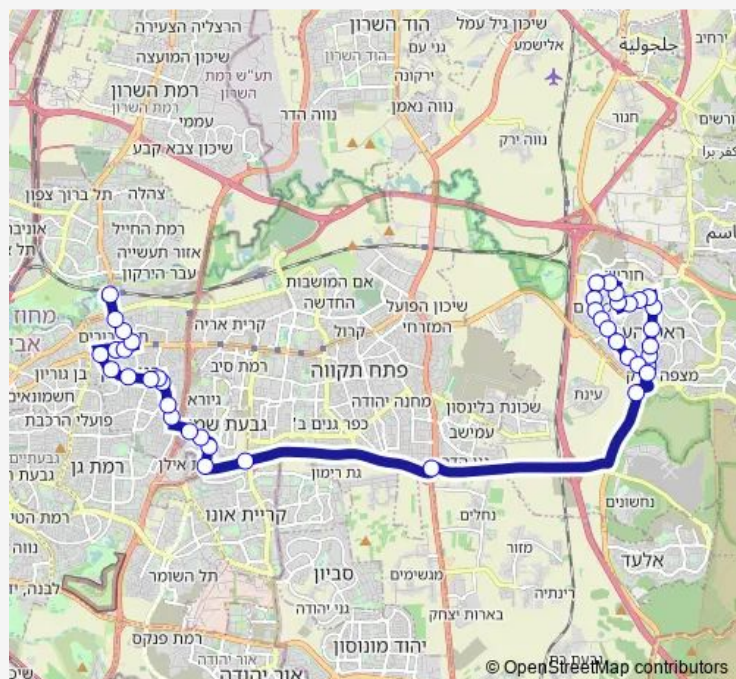

מחלף ראש העין דרום לדרום

Route schedule

יהודה הלוי/רש"י — אזור התעשייה

Monday

—

Tuesday

—

Wednesday

—

Route info

Direction: יהודה הלוי/רש"י

Stops: 36

Trip Duration: 0 hour 43 min

מחלף שעריה למערב

מחלף אונו/כביש 471

ז'בוטינסקי /דרך בר אילן

ז'בוטינסקי/א.צ גרינברג

ז'בוטינסקי/רמב"ם

צומת גבעת שמואל

מחלף גבעת שמואל/כביש 4

גבעת שמואל/גשר הולכי רגל

מחלף גהה

מחלף גהה/דרך ז'בוטינסקי

ת.רק"ל אהרונוביץ'/דרך ז'בוטינסקי

הרב ישראל אבו חצירא/הרב ברוט

אבו חצירא/הרב פתאיה

אבו חצירא/הקישון

אזור התעשייה

Direction

אזור התעשייה — יהודה הלוי/תיכון בגין

33 stops

[Open route schedule](#)