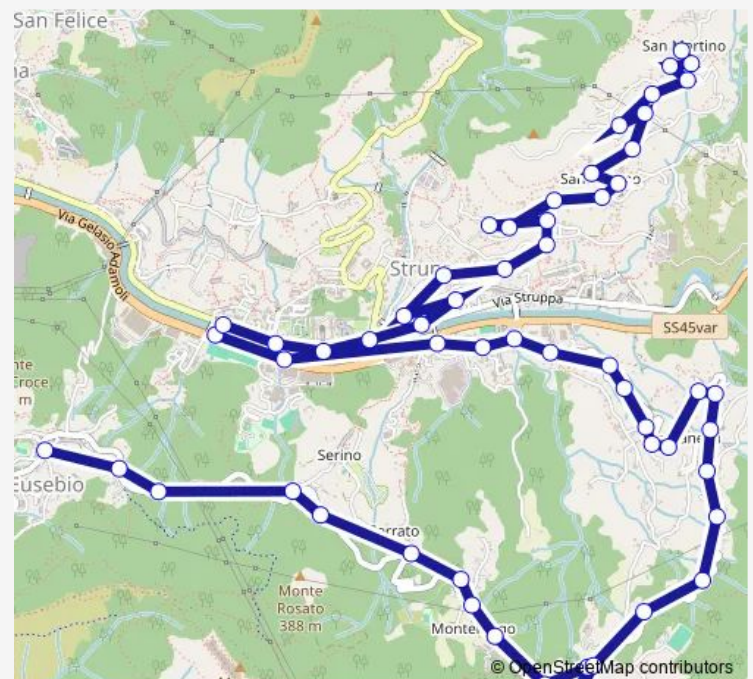

### Route schedule

SAN Martino Struppa/Capolinea — S. Eusebio/Capolinea

Monday —

Tuesday —

Wednesday —

Thursday —

Friday —

Saturday —

### Route info

Direction: SAN Martino Struppa/Capolinea

Stops: 55

Trip Duration: 0 hour 38 min

■ 470 — S. Martino di Struppa - Bavari - S. Eusebio

Struppa 5/Creto

Struppa 6/Doria

Struppa 7/Lucarno