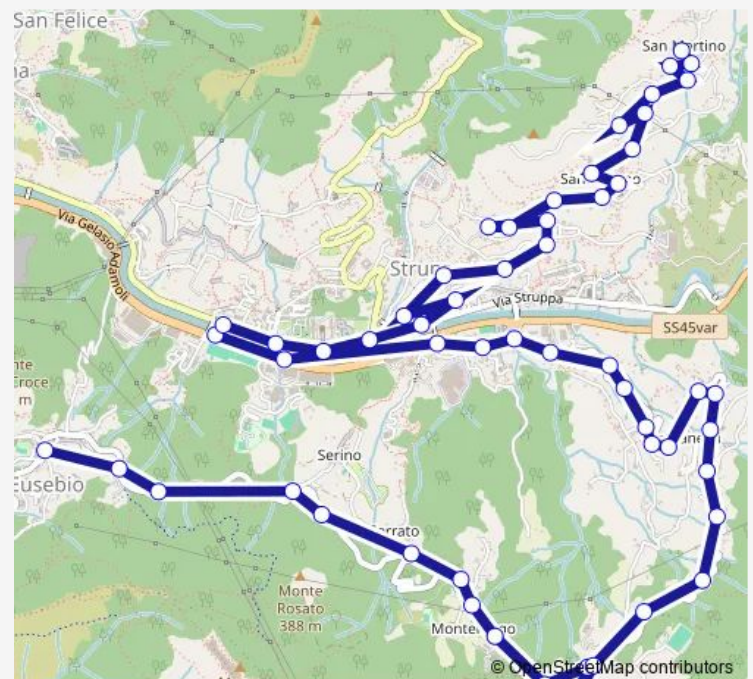

Trossarelli 18/Gambonia

Struppa 3/Trossarelli

Struppa 4/Rosata

Route schedule

SAN Martino Struppa/Capolinea — S. Eusebio/Capolinea

Monday —

Tuesday —

Wednesday —

Thursday —

Friday —

Saturday —

Sunday 05:50-21:50

Route info

Direction: SAN Martino Struppa/Capolinea

Stops: 55

Trip Duration: 0 hour 38 min

470 — S. Martino di Struppa - Bavari - S. Eusebio

Struppa 5/Creto

Struppa 6/Doria

Struppa 7/Lucarno

Pedulla' 1/Solimano

Pedulla' 2/Campo 25 Aprile

Pedulla' 3/Ponte Green

Canepa 1/Rosata