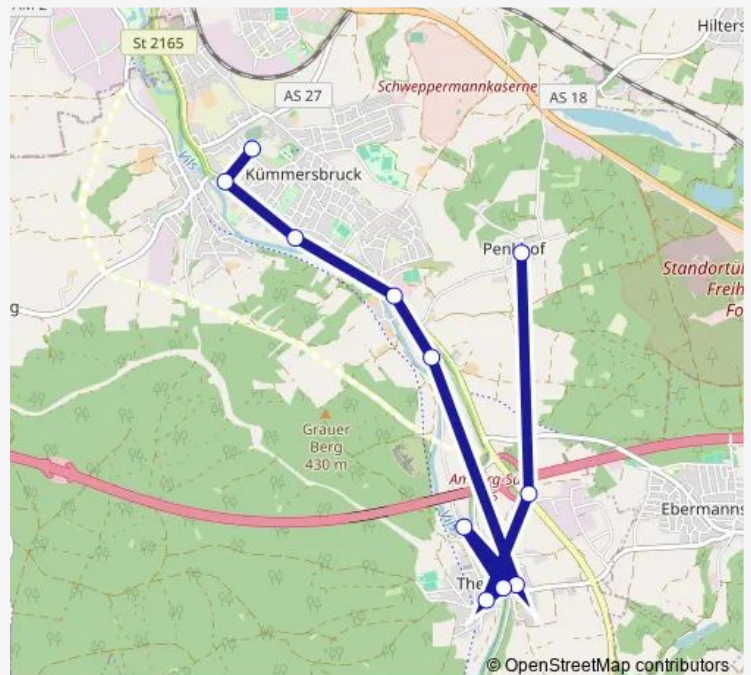

### Route schedule

Kümmersbruck Schule — Penkhof Ortsmitte

Monday 12:25-15:40

Tuesday 12:25-15:40

Wednesday 12:25-15:40

Thursday 12:25-15:40

Friday 12:25-15:40

Saturday —

### Route info

Direction: Kümmersbruck Schule

Stops: 11

Trip Duration: 0 hour 34 min

## Direction

Theuern Gewerbegebiet — Kümmersbruck Schule

8 stops

[Open route schedule](#)

Theuern Gewerbegebiet

Theuern Erzbergstr.

Theuern Parkplatz

Theuern Vilsanger

## Route info

Direction: Theuern Gewerbegebiet

Stops: 8

Trip Duration: 0 hour 26 min