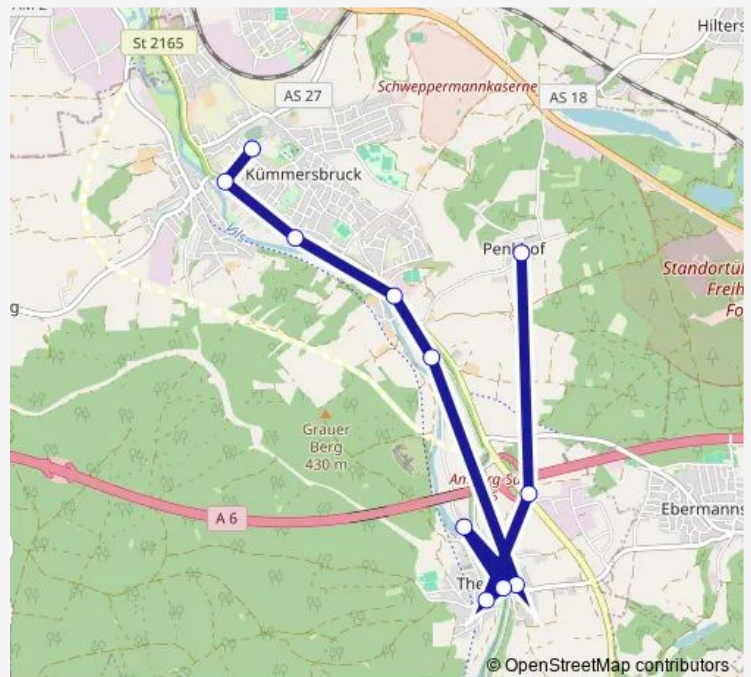

Direction

Kümmersbruck Schule — Penkhof Ortsmitte

11 stops

[Open route schedule](#)

Kümmersbruck Schule

Haselmühl Sparkasse

Haselmühl Godelmannsiedlung

Lengenfeld(Kümmerb) Gh Vilstal

Lengenfeld(Kümmerb) Steinbruch

Theuern Erzbergstr.

Theuern Vilsanger

Theuern Schloß

Theuern Parkplatz

Theuern Gewerbegebiet

Penkhof Ortsmitte

Route schedule

Route info

Direction: Kümmersbruck Schule

Stops: 11

Trip Duration: 0 hour 34 min

Direction

Theuern Gewerbegebiet — Kümmersbruck Schule

8 stops

[Open route schedule](#)

Sunday —

Route info

Direction: Theuern Gewerbegebiet

Stops: 8

Trip Duration: 0 hour 26 min

Direction

Theuern Parkplatz — Kümmersbruck Schule

9 stops