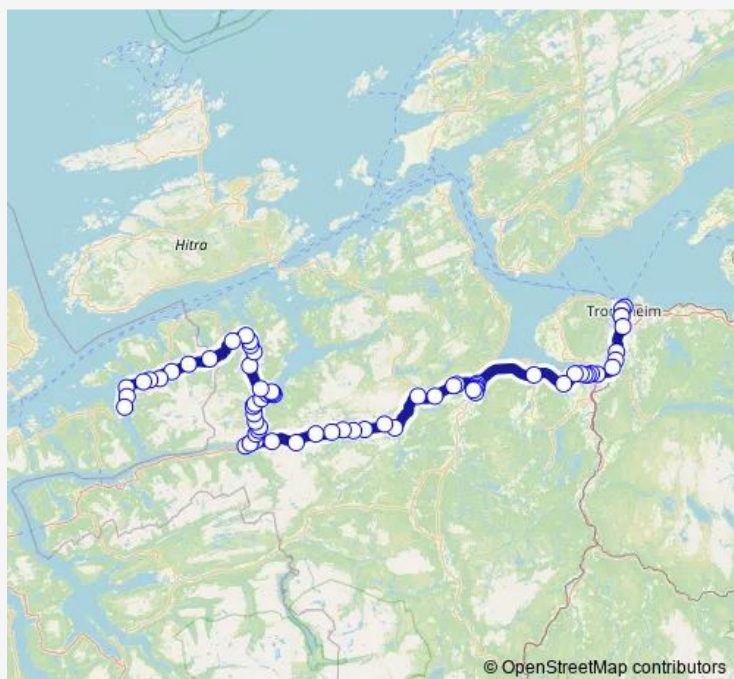

### Direction

Aure — OTI-senteret

52 stops

[Open route schedule](#)

- Aure
- Våg
- Eidestranda
- Vean
- Olderbakken
- Melan
- Stemshaug
- Gjelanaset
- Årvåg
- Singsdalssaga
- Svanem
- Røstvoll
- Åstad
- Ness
- Aunhaugen
- Dalum
- Blakstad
- Sagmælen
- Kyrksæterøra
- Sagmælen
- Hemnehallen

### Route schedule

Aure — OTI-senteret

Monday	—
Tuesday	—
Wednesday	—
Thursday	—
Friday	—
Saturday	07:50-08:50
Sunday	—

### Route info

Direction: Aure

Stops: 52

Trip Duration: 2 hour 8 min

■ 470 — (Trondheim) - Orkanger - Kyrks

Stølan

Strand

Bjerkan