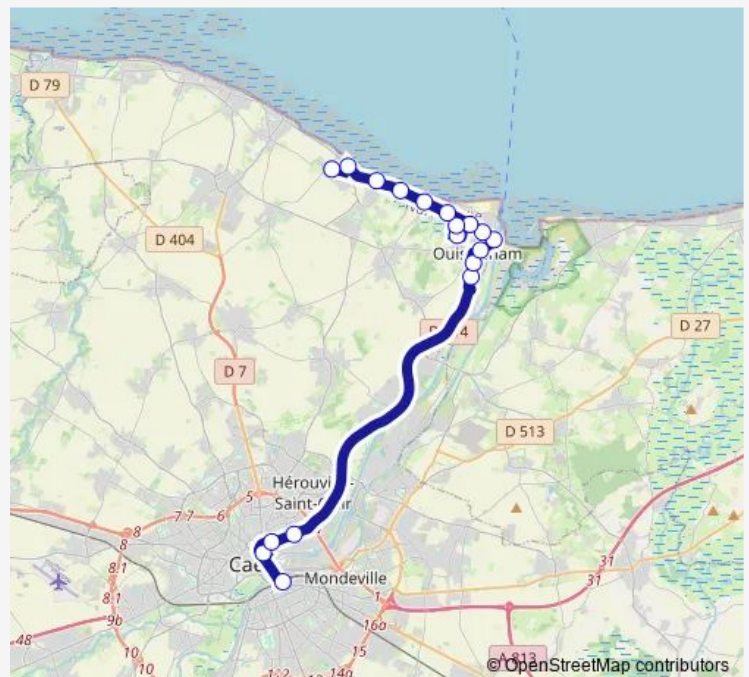

Riva Charmettes

Colleville Plage

Isaville

Hermanville Plage

Bas Lion

Haut Lion

### Route info

Direction: Gare Sncf

Stops: 18

Trip Duration: 0 hour 47 min

12 Express — Lion-SUR-MER Haut Lion - Caen Gare Sncf

## Direction

Haut Lion — Gare Sncf

17 stops

[Open route schedule](#)

Haut Lion

Bas Lion

Hermanville Plage

Isaville