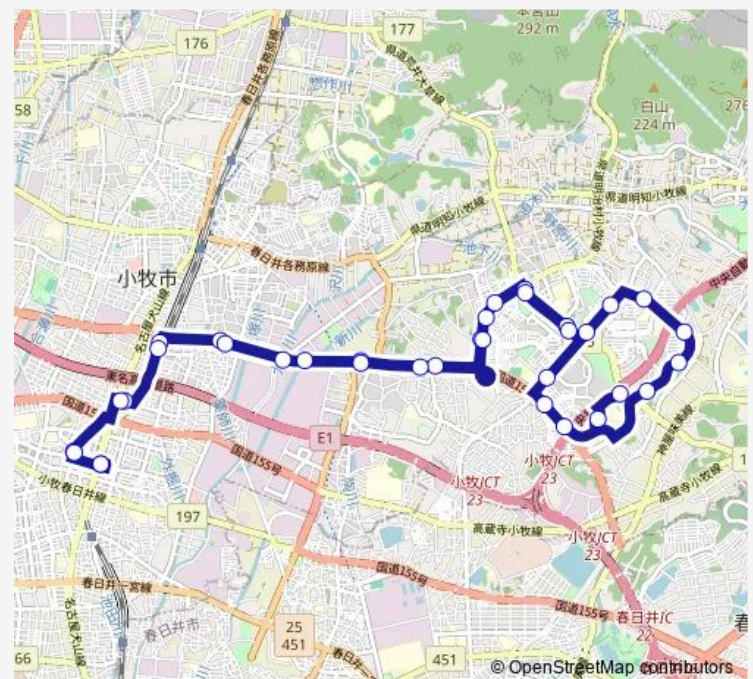

城山 5 丁目

Route schedule

小牧駅前 — 小牧駅前

Monday 05:50-22:25

Tuesday 05:50-22:25

Wednesday 05:50-22:25

Thursday 05:50-22:25

Friday 05:50-22:25

Saturday 06:05-21:40

Sunday 06:05-21:40

Route info

Direction: 小牧駅前

Stops: 35

Trip Duration: 0 hour 59 min

ピーチバス

BusMaps

桃陵中学校東

桃ヶ丘 1 丁目

桃花台センター

古雅 3 丁目

桃花台西

古雅 4 丁目

市民球場北

上末