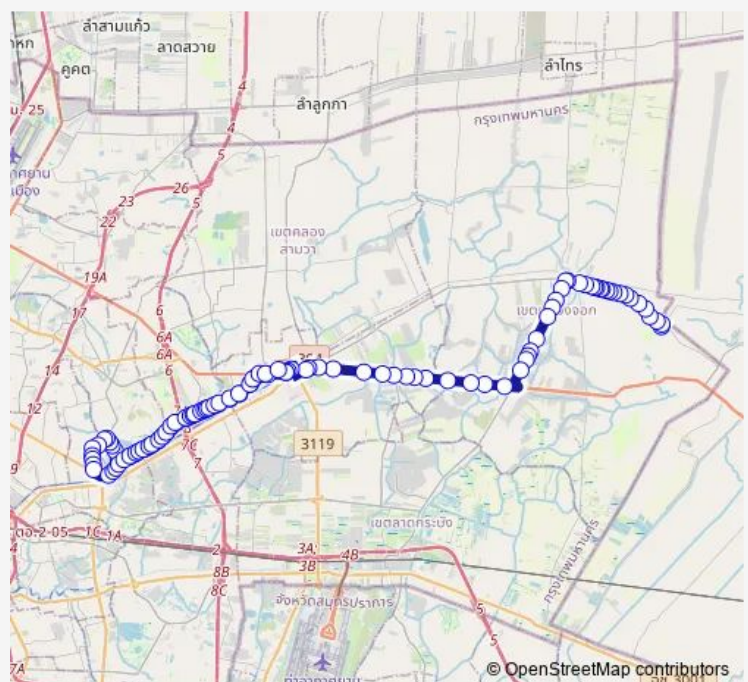

### Route schedule

ท่ารถบ้านเอื้ออาทร สันติสุข; Baan Eua Arthorn Santisuk — ตลาดมินบุรี (อาคารปลาตะเพียนทอง); Minburi Market (Golden fish building)

Monday 00:01

Tuesday 00:01

Wednesday 00:01

Thursday 00:01

### Route info

Direction: ท่ารถบ้านเอื้ออาทร สันติสุข; Baan Eua Arthorn Santisuk

Stops: 118

Trip Duration: 2 hour 49 min

ตรงข้ามปั๊มน้ำมันบางจาก หนองจอก;Opposite Bangchak Gas Station Nong Chok

ถนนอยู่วิทยา; Yuwitthaya Road