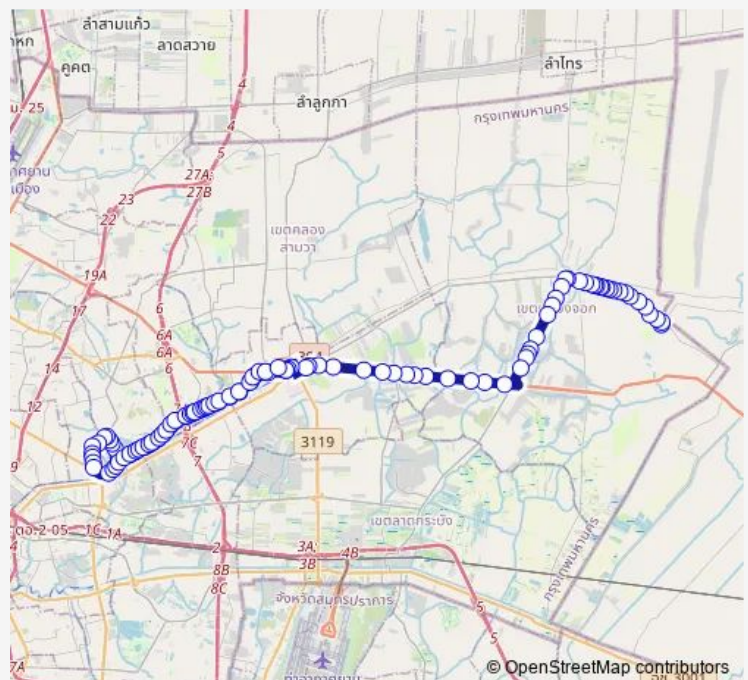

Monday 00:01

Tuesday 00:01

Wednesday 00:01

Thursday 00:01

Friday 00:01

Saturday 00:01

Sunday 00:01

Route info

Direction: ท่ารถบ้านเอื้ออาทร สันติสุข; Baan Eua Arthorn Santisuk

Stops: 118

Trip Duration: 2 hour 49 min

ตรงข้ามปั๊มน้ำมันบางจาก หนองจอก;Opposite Bangchak Gas Station Nong Chok

ถนนอยู่วิทยา; Yuwitthaya Road

ตรงข้ามตลาดใหม่หนองจอก;Opp. Nong Chok Market

ซอยเชื่อมสัมพันธ์ 1 ;Soi Chueam Samphan 1

ตรงข้ามโลตัสหนองจอก;Opposite Lotus's Nong Chok

ซอยเชื่อมสัมพันธ์ 11;Soi Chueam Samphan 11

ตรงข้าม ม.เทคโนโลยีมหานคร; Opposite Mahanakorn University of Technology