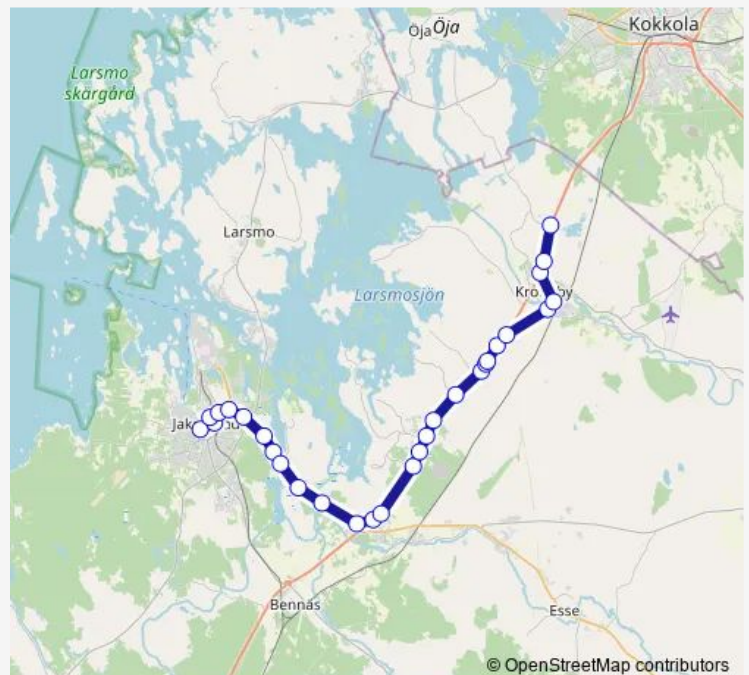

Malmin sairaala I

Permo I

Fiskars I

Kuusisaaren ramppi E

Pirilö th I

Östensötie I

Åminnet I

Edsevö I

### Route schedule

Optima — Öja th P

Monday 14:05

Tuesday 14:05

Wednesday 14:05

Thursday 14:05

Friday 14:05

Saturday —

### Route info

Direction: Optima

Stops: 29

Trip Duration: 0 hour 35 min

■ Pietarsaari - Kruunupyy

BusMaps

Ändholmintie P

Dunderkärrintie P