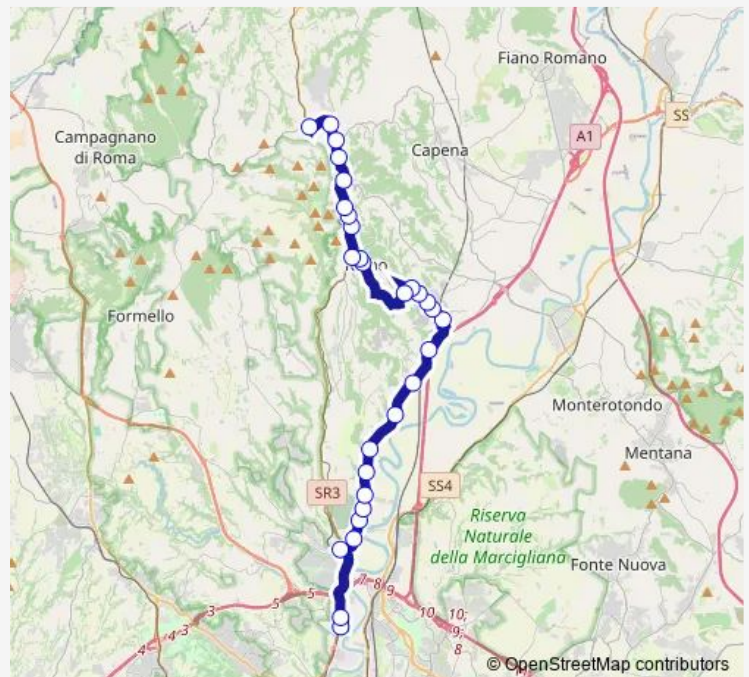

Bus Roma Saxa Rubra - Magliano Romano (RM-VT) # Aa118d

[Go to website](#)

Direction

Roma | Saxa Rubra Partenze # f1495 — Morlupo | Stazione Magliano Ist. Superiore Campagnanese # f11514

29 stops

[Open route schedule](#)

- Roma | Saxa Rubra Partenze # f1495
- Roma | Via Flaminia (Saxa Rubra) # f1496
- Roma | Stazione Prima Porta # f2362
- Roma | Via Tiberina Via Pietro Davanzo # f10555
- Roma | Via Tiberina, 257 # f10557
- Roma | Via Tiberina Via Ruggero Celano # f10558
- Roma | Via Tiberina Via Torretta Flaminia # f10559
- Roma | Via Tiberina Via Toffia # f10560
- Roma | Via Tiberina Via Grotta Oscura # f10561
- Roma | Via Tiberina (Procoio Nuovo) # f10562
- Roma | Via Tiberina Via Pian Olmo # f10563
- Riano | Via Tiberina (Colle Romano) # f10565
- Riano | Via Rianese (Monte Perazzo) # f11351
- Riano | Via Rianese Via Piana Perina # f11352
- Riano | Via Vigna Piano Via Valle Braccia # f11353
- Riano | Via Vigna Piano, 42 # f11354
- Riano | Via Vigna Piano Via Bertini # f11355
- Riano | Via Giovanni Xxiii (Comune) # f11345
- Riano | Via Rianese Via Repubblica # f11363
- Riano | Via Rianese Via Leopardi # f11364

Route schedule

Roma | Saxa Rubra Partenze # f1495 — Morlupo | Stazione Magliano Ist. Superiore Campagnanese # f11514

Monday	07:10
Tuesday	07:10
Wednesday	07:10
Thursday	07:10
Friday	07:10
Saturday	—
Sunday	—

Route info

Direction: Roma | Saxa Rubra Partenze # f1495

Stops: 29

Trip Duration: 0 hour 55 min

Roma Saxa Rubra - Magliano Romano (RM-VT) # Aa118d

Riano | Via Rianese Via Flaminia # f11365

Castelnuovo Porto | Monte Cardeto # f2247