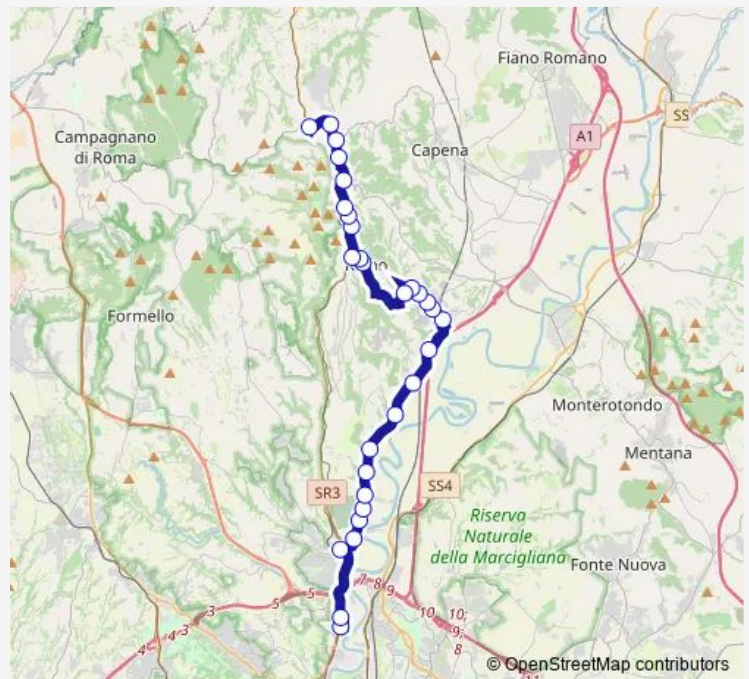

Bus Roma Saxa Rubra - Magliano Romano (RM-VT) # Aa118d

[Go to website](#)

Direction

Roma | Saxa Rubra Partenze # f1495 — Morlupo | Stazione Magliano Ist. Superiore Campagnanese # f11514

29 stops

[Open route schedule](#)

- Roma | Saxa Rubra Partenze # f1495
- Roma | Via Flaminia (Saxa Rubra) # f1496
- Roma | Stazione Prima Porta # f2362
- Roma | Via Tiberina Via Pietro Davanzo # f10555
- Roma | Via Tiberina, 257 # f10557
- Roma | Via Tiberina Via Ruggero Celano # f10558
- Roma | Via Tiberina Via Torretta Flaminia # f10559
- Roma | Via Tiberina Via Toffia # f10560
- Roma | Via Tiberina Via Grotta Oscura # f10561
- Roma | Via Tiberina (Procoio Nuovo) # f10562
- Roma | Via Tiberina Via Pian Olmo # f10563
- Riano | Via Tiberina (Colle Romano) # f10565
- Riano | Via Rianese (Monte Perazzo) # f11351
- Riano | Via Rianese Via Piana Perina # f11352
- Riano | Via Vigna Piano Via Valle Braccia # f11353
- Riano | Via Vigna Piano, 42 # f11354
- Riano | Via Vigna Piano Via Bertini # f11355
- Riano | Via Giovanni Xxiii (Comune) # f11345
- Riano | Via Rianese Via Repubblica # f11363
- Riano | Via Rianese Via Leopardi # f11364

Route schedule

Roma | Saxa Rubra Partenze # f1495 — Morlupo | Stazione Magliano Ist. Superiore Campagnanese # f11514

Monday	07:10
Tuesday	07:10
Wednesday	07:10
Thursday	07:10
Friday	07:10
Saturday	—
Sunday	—

Route info

Direction: Roma | Saxa Rubra Partenze # f1495

Stops: 29

Trip Duration: 0 hour 55 min

Roma Saxa Rubra - Magliano Romano (RM-VT) # Aa118d

Riano | Via Rianese Via Flaminia # f11365

Castelnuovo Porto | Monte Cardeto # f2247