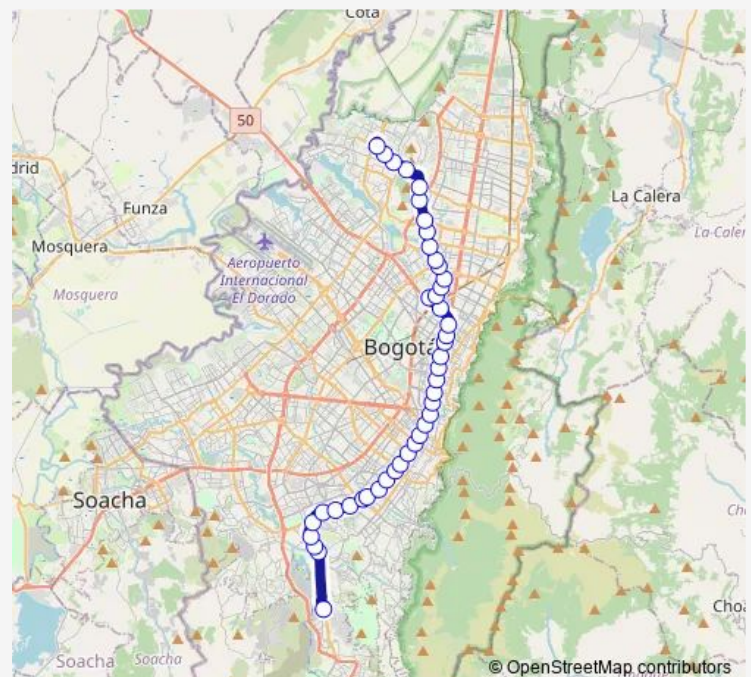

Direction

P. Usme T4 — P. Suba T2

43 stops

[Open route schedule](#)

P. Usme T4

Molinos B - 4 o 6

Consuelo A - 3

Socorro A - 3

Saturday 04:00-23:05

Sunday 04:00-23:05

Route info

Direction: P. Usme T4

Stops: 43

Trip Duration: 1 hour 9 min

C4_

Marly B - 3

Rionegro B - 4

Suba - Calle 95 A - 3

Suba - Calle 100 A - 3

Puentelargo A - 3

Shaio B - 4

Humedal Cordoba A - 3

Niza - Calle 127 A - 3

Suba - Av. Boyaca A - 3