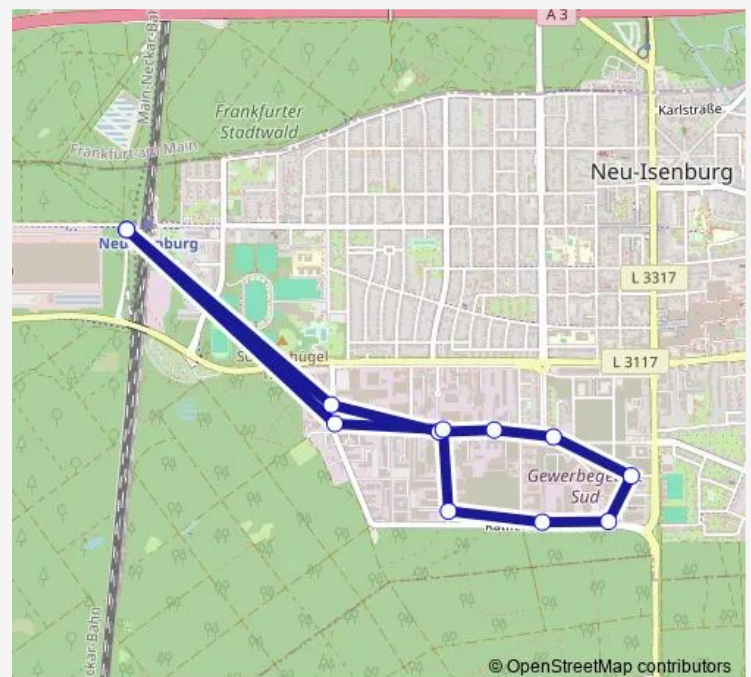

Bus OF-53

[Go to website](#)

Direction

Neu-Isenburg Bahnhof Westseite — Neu-Isenburg Bahnhof Westseite

12 stops

[Open route schedule](#)

Neu-Isenburg Bahnhof Westseite

Neu-Isenburg Siemens-/Dornhofstraße

Neu-Isenburg Dornhofstraße

Neu-Isenburg Airplus/Dornhofstraße

Neu-Isenburg Spessartstraße

Neu-Isenburg Hugentottenallee/Frankfurter Str.

Neu-Isenburg Rathenau-/Frankfurter Straße

Neu-Isenburg Hermannstraße

Neu-Isenburg Rathenaustraße

Neu-Isenburg Dornhofstraße

Neu-Isenburg Siemens-/Dornhofstraße

Neu-Isenburg Bahnhof Westseite

Route schedule

Neu-Isenburg Bahnhof Westseite — Neu-Isenburg Bahnhof Westseite

Monday 05:54-20:23

Tuesday 05:54-20:23

Wednesday 05:54-20:23

Thursday 05:54-20:23

Friday 05:54-20:23

Saturday —

Sunday —

Route info

Direction: Neu-Isenburg Bahnhof Westseite

Stops: 12

Trip Duration: 0 hour 16 min