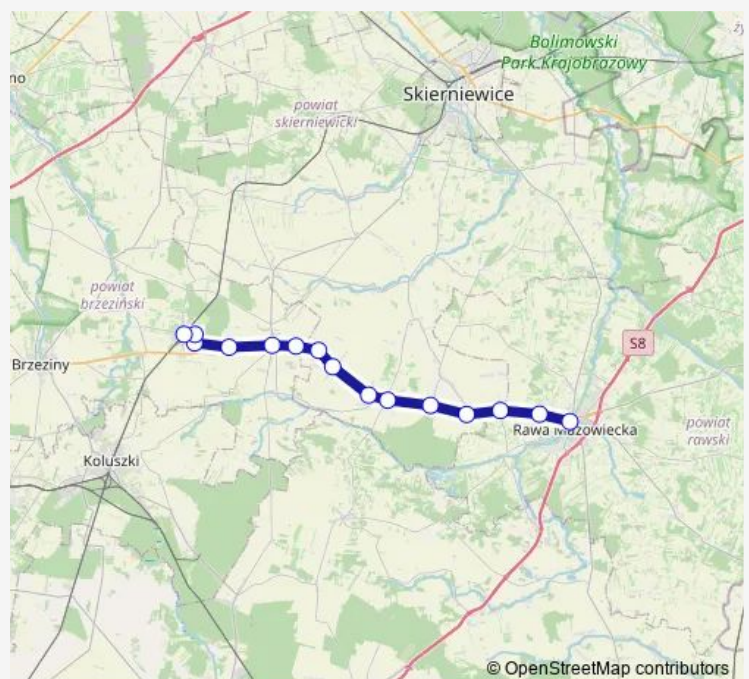

## Route info

Direction: Rawa Maz. Dworzec Autobusowy

Stops: 15

Trip Duration: 0 hour 45 min