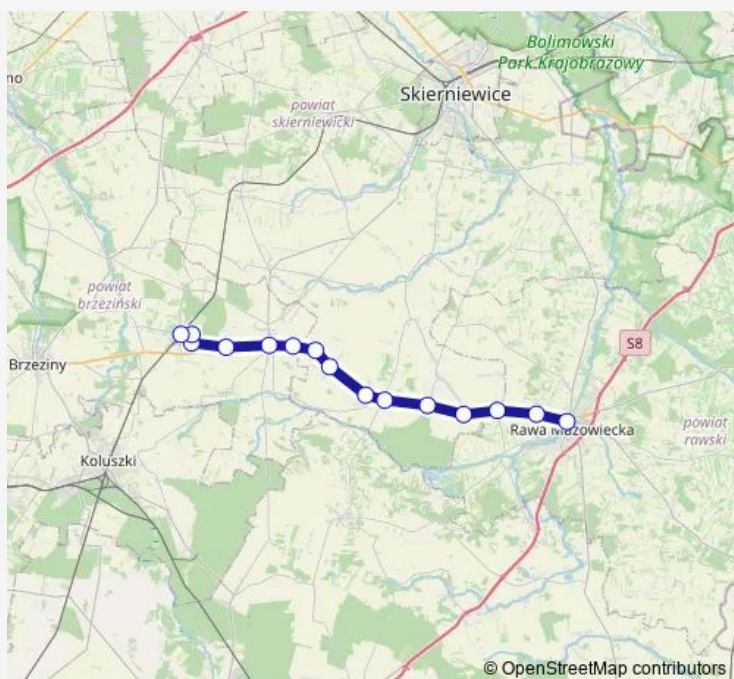

Monday 03:31-22:16

Tuesday 03:31-22:16

Wednesday 03:31-22:16

Thursday 03:31-22:16

Friday 03:31-22:16

Saturday 03:31-22:16

Sunday 03:31-22:16

Route info

Direction: Rawa Maz. Dworzec Autobusowy

Stops: 15

Trip Duration: 0 hour 52 min

Direction

Rogów Dworzec Pkp — Rawa Maz. Dworzec Autobusowy

16 stops

[Open route schedule](#)

Rogów Dworzec Pkp