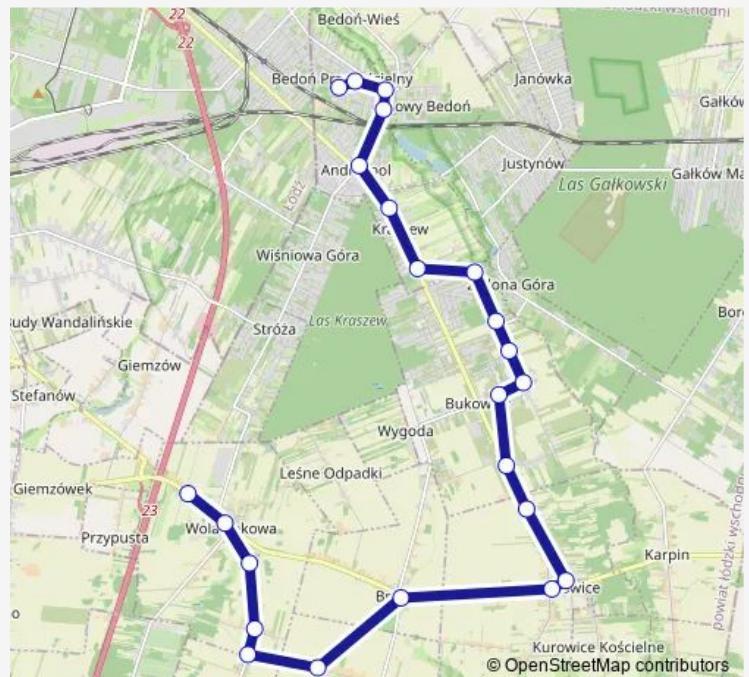

Bukowiec Dolna/Górna kier. Bedoń

Bukowiec Dolna/Kwiatowa kier. Bedoń

Bukowiec Dolna/Wschodnia kier. Bedoń

Bukowiec Dolna 40 kier. Bedoń

Kraszew Rokicińska/Ekologiczna kier. Bedoń

Kraszew Rokicińska/Azaliowa kier. Bedoń

Andrespol Brzezińska/Rokicińska kier. Bedoń

Bedoń Brzezińska/Sienkiewicza kier. Kościół

Bedoń Ogrodowa/Brzezińska kier. Kościół

Route schedule

Wola Rakowa Główna — Bedoń Kościół

Monday 03:59-22:18

Tuesday 03:59-22:18

Wednesday 03:59-22:18

Thursday 03:59-22:18

Friday 03:59-22:18

Saturday 03:59-22:18

Sunday 03:59-22:18

Route info

Direction: Wola Rakowa Główna

Stops: 23

Trip Duration: 0 hour 47 min

LKA — Wola Rakowa Główna - Bedoń Kościół

Bedoń Ogrodowa Sklep kier. Kościół

Bedoń Kościół

LKA Bus time schedules and route maps are available in an offline PDF at [busmaps.com](https://busmaps.com). Use the [busmaps.com](https://busmaps.com) website to see live bus times, train schedule or subway schedule, and step-by-step directions for all public transit in Brojce