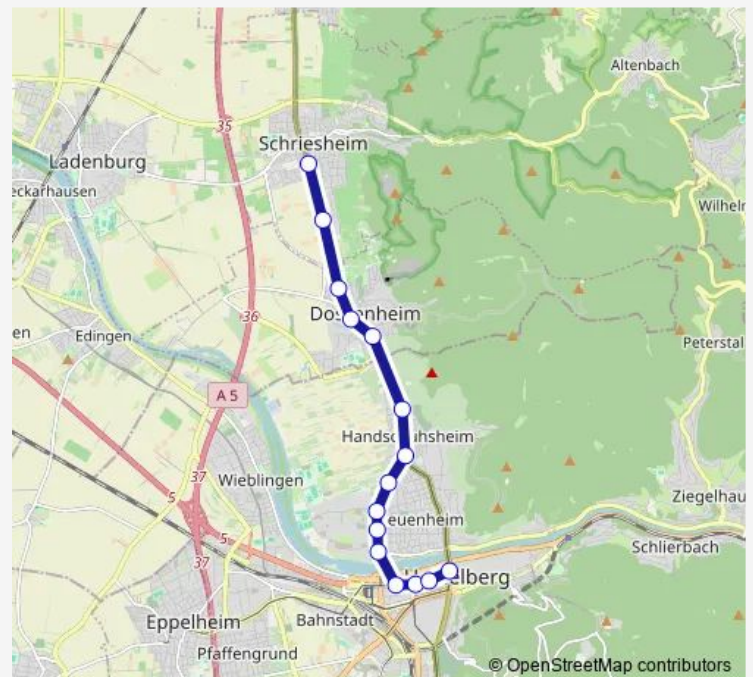

Tram RNV 25

[Go to website](#)

Direction

Schriesheim, Bahnhof — Heidelberg, Bismarckplatz

15 stops

[Open route schedule](#)

Schriesheim, Bahnhof

Schriesheim, Süd

Neuenheim, Jahnstraße

Heidelberg, Volkshochschule

Heidelberg, Campus Bergheim

Heidelberg, Altes Hallenbad

Heidelberg, Bismarckplatz

Route schedule

Schriesheim, Bahnhof — Heidelberg, Bismarckplatz

Monday 05:58-18:58

Tuesday 05:58-18:58

Wednesday 05:58-18:58

Thursday 05:58-18:58

Friday 05:58-18:58

Saturday —

Sunday —

Route info

Direction: Schriesheim, Bahnhof

Stops: 15

Trip Duration: 0 hour 24 min

■ RNV 25

BusMaps

Direction

Heidelberg, Seegarten — Schriesheim, Bahnhof

16 stops

[Open route schedule](#)