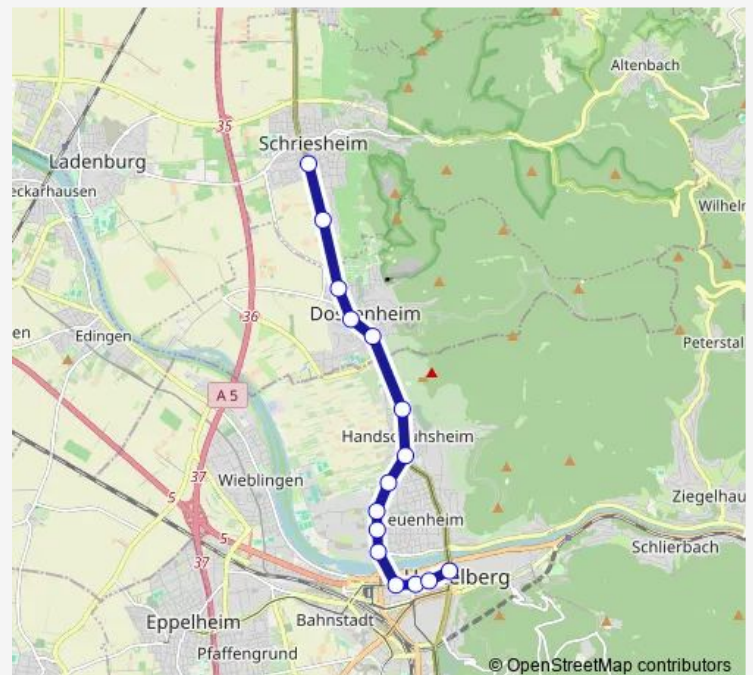

Tram RNV 25

[Go to website](#)

Direction

Schriesheim, Bahnhof — Heidelberg, Bismarckplatz

15 stops

[Open route schedule](#)

Schriesheim, Bahnhof

Schriesheim, Süd

Neuenheim, Jahnstraße

Heidelberg, Volkshochschule

Heidelberg, Campus Bergheim

Heidelberg, Altes Hallenbad

Heidelberg, Bismarckplatz

Route schedule

Schriesheim, Bahnhof — Heidelberg, Bismarckplatz

Monday 05:58-18:58

Tuesday 05:58-18:58

Wednesday 05:58-18:58

Thursday 05:58-18:58

Friday 05:58-18:58

Saturday —

Sunday —

Route info

Direction: Schriesheim, Bahnhof

Stops: 15

Trip Duration: 0 hour 24 min

■ RNV 25

BusMaps

Direction

Heidelberg, Seegarten — Schriesheim, Bahnhof

16 stops

[Open route schedule](#)