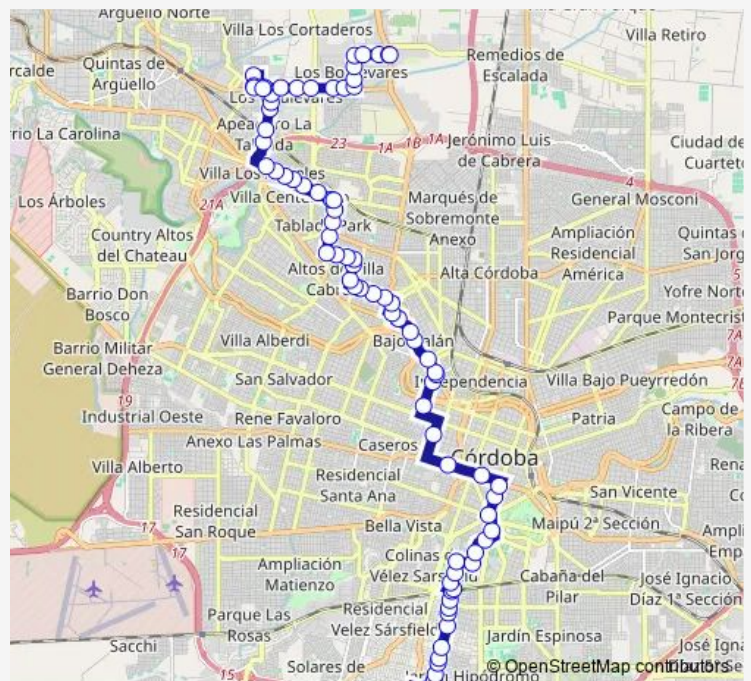

Bv. Enrique Barros S/N

Bv. Enrique Barros S/N

Bv. Enrique Barros 2228

Avenida Concepción Arenal 799

Route schedule

Viña Del Mar 4736 — LA VOZ DEL INTERIOR Y RIVADAVIA

Monday 05:50-20:29

Tuesday 05:50-20:29

Wednesday 05:50-20:29

Thursday 05:50-20:29

Friday 05:50-20:29

Saturday 05:20-23:20

Sunday 06:00-23:10

Route info

Direction: Viña Del Mar 4736

Stops: 82

Trip Duration: 1 hour 10 min

26 por b los Boulevares

PLAZA ESPANA

Bulevar Chacabuco 646

Bv. Chacabuco 470

Bulevar San Juan 15

Bulevar San Juan 580

Mariano Moreno 39

Avenida Santa Fe 330

Avenida Santa Fe 850

CASTRO BARROS Y STA FE

Avenida Castro Barros 560

Avenida Castro Barros 854

Avenida Castro Barros 1290

Avenida Castro Barros 1504

Progreso 1852