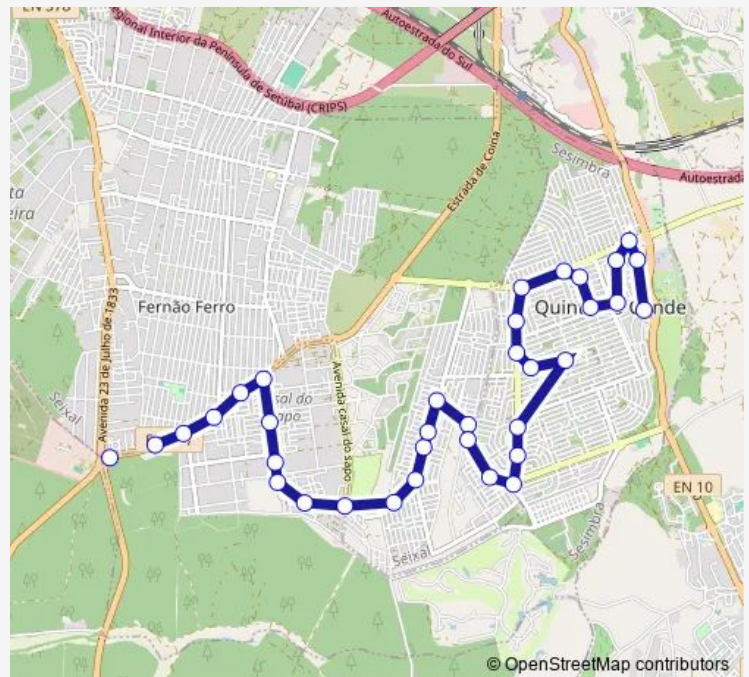

Qta Conde (Av^a Liberdade Fte Lte 1352)

Route schedule

Marco Grilo (Estr M Grilo Fte Lte 2829) Rest Bote — Qta Conde (R Norton Matos) Supermercado Plus

Monday 07:25

Tuesday 07:25

Wednesday 07:25

Thursday 07:25

Friday 07:25

Saturday 07:25

Sunday 07:25

Route info

Direction: Marco Grilo (Estr M Grilo Fte Lte 2829) Rest Bote

Stops: 35

Trip Duration: 0 hour 30 min

219 - Marco DO Grilo (X) - QTA DO Conde (Modelo)